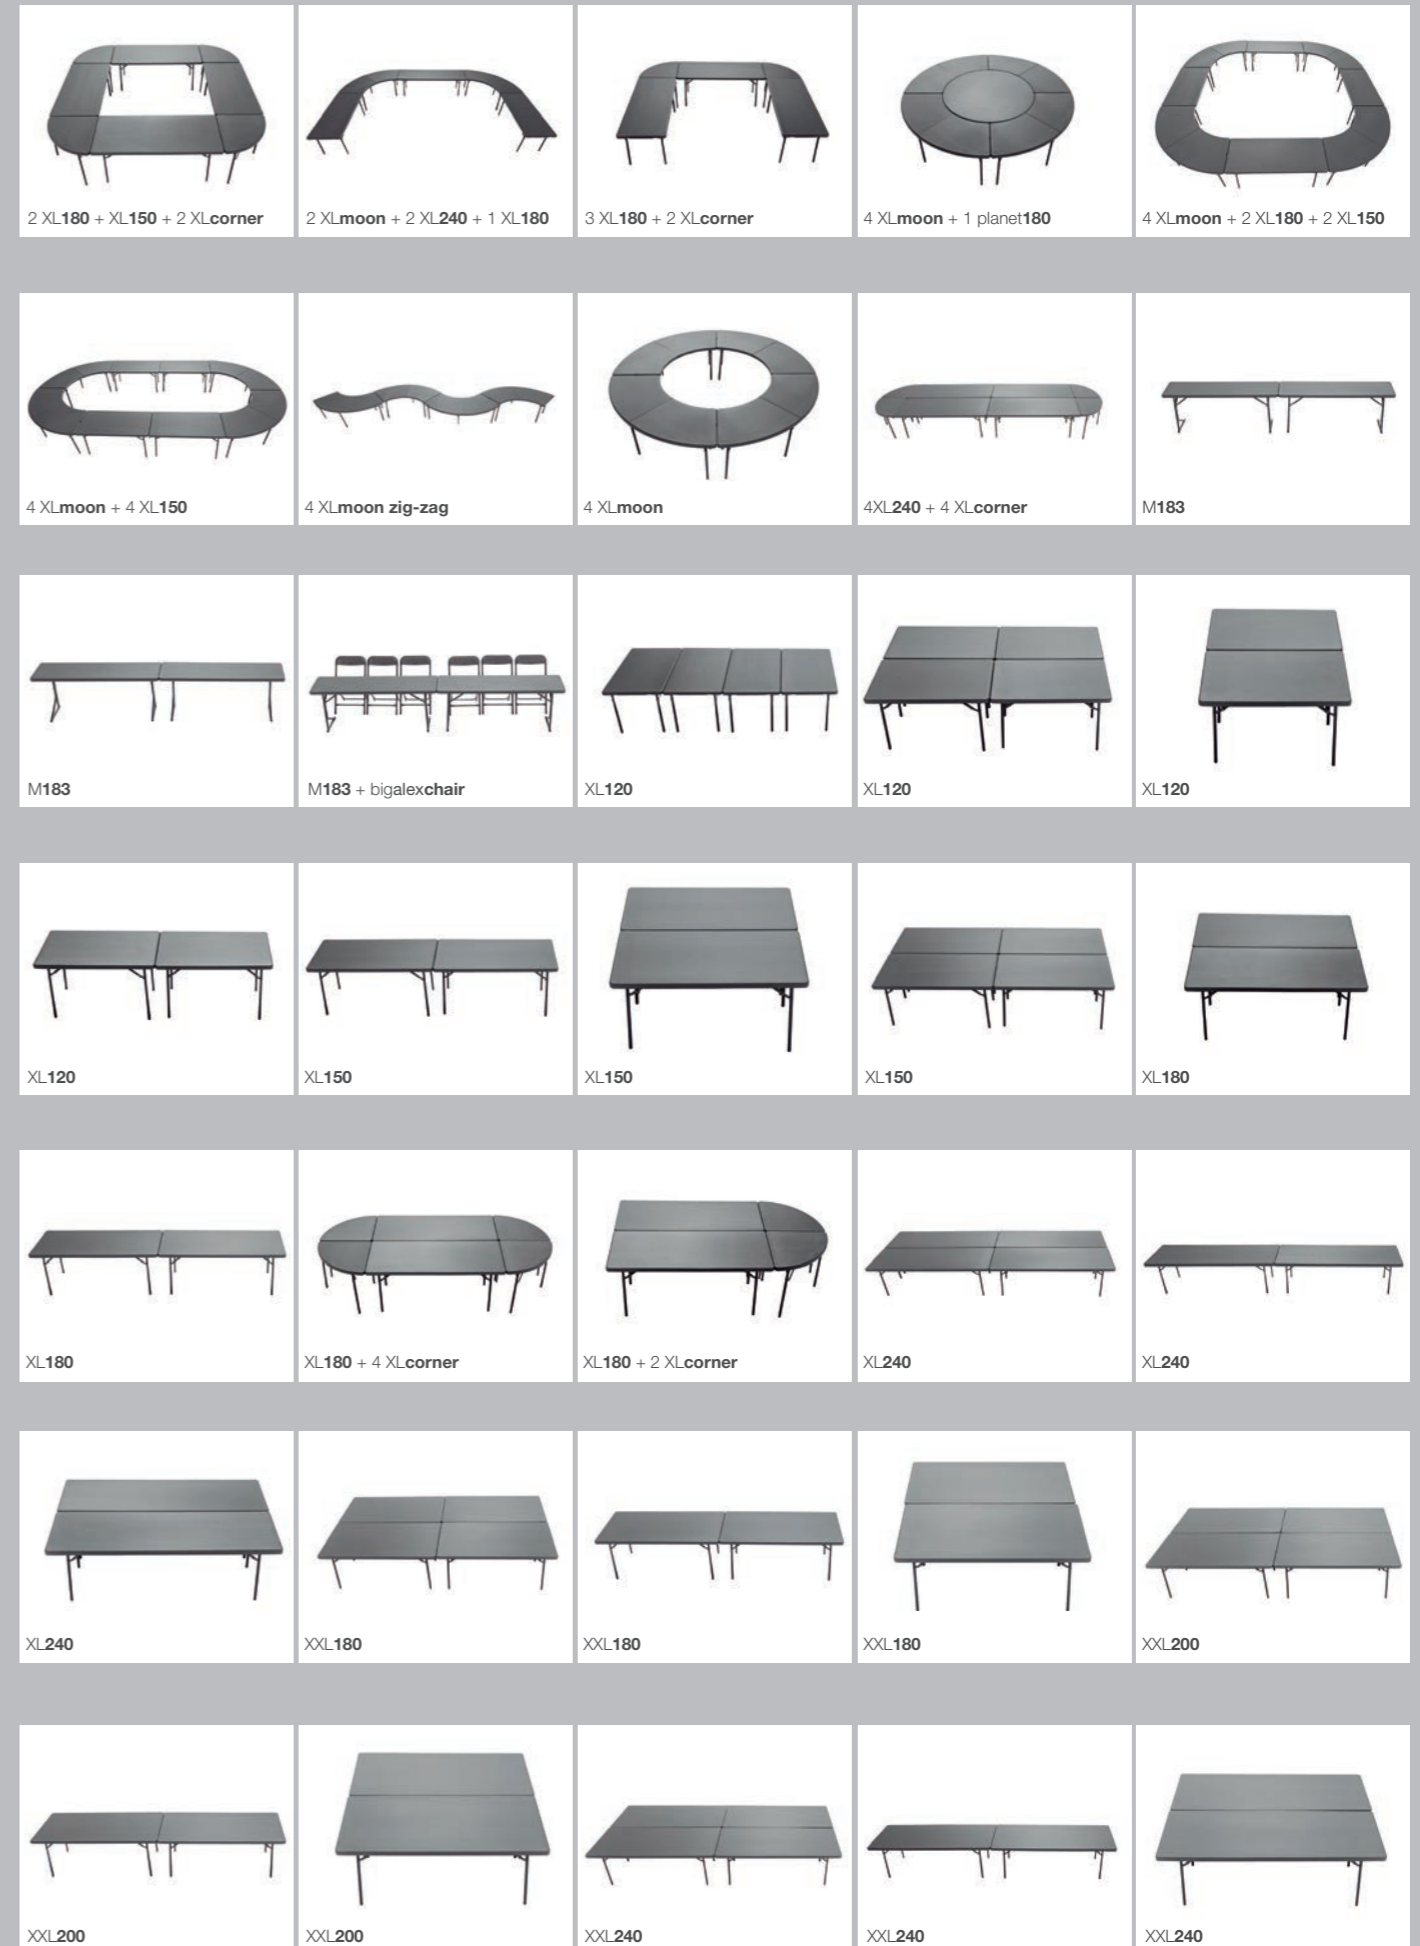

Quality
Calidad
Qualité
Qualität

100%
PURE HDPE.
NOT MIXED

Zown solely uses 100% pure (first generation) high-density polyethylene, which is not mixed with recycled plastic polymers.

Zown solo utiliza polietileno de alta densidad 100% puro (primera generación), no está mezclado con polímeros de plástico reciclados.

Zown utilise uniquement du polyéthylène haute densité 100% pure (première génération), qui n'est pas mélangé avec des polymères plastiques recyclés.

Zown verwendet ausschließlich 100% reines HDPE (erster Generation), das nicht mit recycelten Polymerkunststoffen vermischt wird.

Zown products comply with European product testing: 581-1/581-2/581-3/15372/16139/16121.

Los productos Zown cumplen con tests europeos de producto: 581-1/581-2/581-3/15372/16139/16121.

Les produits Zown ont passé les tests européens de produit: 581-1/581-2/581-3/15372/16139/16121.

Die Zown-Produkte entsprechen den Anforderungen der europäischen Produktprüfungen: 581-1/581-2/581-3/15372/16139/16121.

Longwise and widthwise table connectors.

Sistema de unión longitudinal y transversal.

Système de raccord longitudinal et transversal.

Verbindungssystem zur Längs- und Querverbindung.

Ergonomic. Comfortable for those seated at the end of the table.

Ergonomía. Pleno confort también, para los usuarios ubicados en las cabeceras de la mesa.

Ergonomie. Confort total aussi pour les personnes situées en bout de table.

Ergonomie. Uneingeschränkter Sitzkomfort auch an der Kopfseite des Tisches.

SHARK
GREY

Table top and structure shark grey colour. Back, seat and structure of the chair shark grey.

Sobre y estructura de la mesa color gris oscuro azulado. Respaldo, asiento y estructura de la silla color gris oscuro azulado.