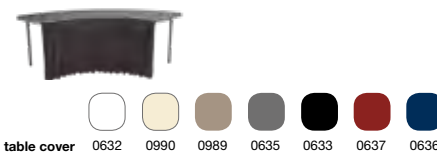

XXLmoon

new zown classic

100%
PURE HDPE.
NOT MIXED

581-1
581-3 Contract
15372 L2

SHARK
GREY

stretch

table cover 0991 0997 0995 0994 0992 0996 0993

plain

table cover 0998 1004 1003 1000 0999 1002 1001

tablecloth 0646

300 x 141 cm
118.12" x 55.5"
crescent

paramount Ext. Arch XXL moon

table cover 0626 0988 0987 0629 0627 0631 0630

paramount Int. Arch XXL moon

table cover 0632 0990 0989 0635 0633 0637 0636

tablecloth 0646

300 x 141 cm
118.12" x 55.5"
crescent

Self-adhesive velcro.
Velcro auto-adhesivo.
Auto-agrippant velcro.
Selbstklebendem Klettband.

Circular table joining system.