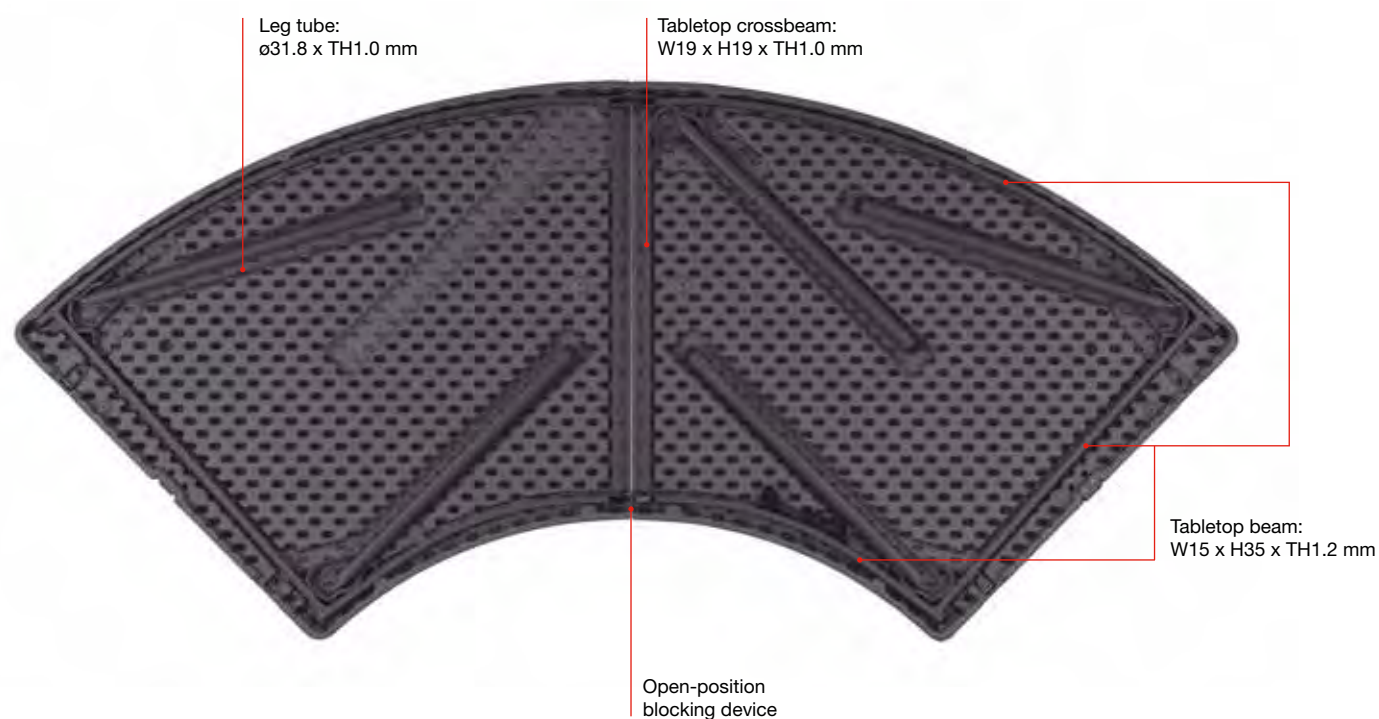

XXLmoon

new zown classic

100%
PURE HDPE.
NOT MIXED

581-1
581-3 Contract
15372 L2

SHARK
GREY

stretch

table cover 0991 0997 0995 0994 0992 0996 0993

plain

table cover 0998 1004 1003 1000 0999 1002 1001

tablecloth 0646

300 x 141 cm
118.12" x 55.5"
crescent

paramount Ext. Arch XXL moon

table cover 0626 0988 0987 0629 0627 0631 0630

paramount Int. Arch XXL moon

table cover 0632 0990 0989 0635 0633 0637 0636

tablecloth 0646

300 x 141 cm
118.12" x 55.5"
crescent

Self-adhesive velcro.
Velcro auto-adhesivo.
Auto-agrippant velcro.
Selbstklebendem Klettband.

Circular table joining system.