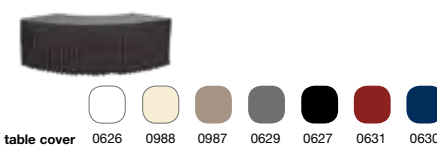

XXLmoon

new zown classic

100%
PURE HDPE.
NOT MIXED

581-1
581-3 Contract
15372 L2

SHARK
GREY

stretch

table cover 0991 0997 0995 0994 0992 0996 0993

plain

table cover 0998 1004 1003 1000 0999 1002 1001

tablecloth 0646

300 x 141 cm
118.12" x 55.5"
crescent

paramount Ext. Arch XXL moon

table cover 0626 0988 0987 0629 0627 0631 0630

paramount Int. Arch XXL moon

table cover 0632 0990 0989 0635 0633 0637 0636

tablecloth 0646

300 x 141 cm
118.12" x 55.5"
crescent

Self-adhesive velcro.
Velcro auto-adhesivo.
Auto-agrippant velcro.
Selbstklebendem Klettband.

Circular table joining system.