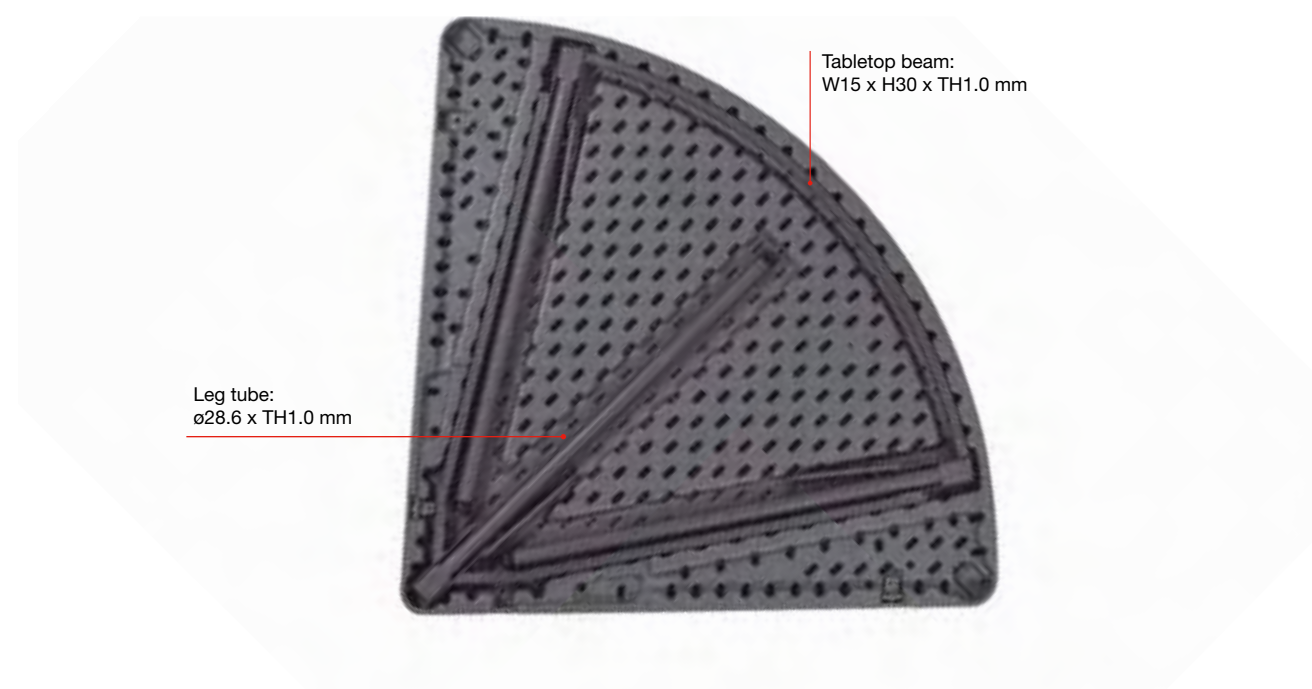

XXLcorner

new zown classic

SHARK
GREY100%
PURE HDPE.
NOT MIXED

15372 L2

L91.4 x W91.4 cm
L3' x W3'Tabletop beam:
W15 x H30 x TH1.0 mmLeg tube:
ø28.6 x TH1.0 mm

stretch

table cover 0973 0979 0977 0976 0974 0978 0975

plain

table cover 0980 0986 0985 0982 0981 0984 0983
tablecloth 0645

140 x 140 cm
55.12" x 55.12"
quarter round

paramount Ext. Arch XXL corner

table cover 0620 0972 0971 0623 0621 0625 0624
tablecloth 0645

140 x 140 cm
55.12" x 55.12"
quarter roundSelf-adhesive velcro.
Velcro auto-adhesivo.
Auto-agrippant velcro.
Selbstklebendem klettband.

Angular table joining system.

Sistema de unión angular de mesas.

Système de raccord d'angle de tables.

PT-33-NC

EAN 8436539306665

Name
Nombre
Nom
NameXXLcorner
new zown classicUnits per box 1
Unidades por caja
Unités par boîte
Stückzahl pro PackungPackaging size 93 x 94 x 6 cm
Medidas embalaje 37" x 36.6" x 2.5"
Dimensions emballage
VerpackungsmaßePackaging volume 0.05 m³
Volumen embalaje 1.85 ft³
Volume d'emballage
VerpackungsvolumenGross weight 9.70 kg
Peso bruto 21.38 lb
Poids brut
BruttogewichtLoading quantity Container 40': 1076
Unidades por contenedor Container 40' HC: 1196
Unités par conteneur
Einheiten
pro Container