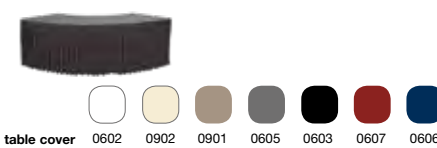

XLmoon

new zown classic

SHARK
GREY

L232.3 x W76.2 cm
L7.6' x W30"

100%
PURE HDPE.
NOT MIXED

581-1
581-3 Contract
15372 L2

stretch

table cover 0903 0909 0907 0906 0904 0908 0905

plain

table cover 0910 0916 0915 0912 0911 0914 0913

paramount Ext. Arch XL moon

paramount Int. Arch XL moon

Circular table joining system.

Sistema de unión circular de mesas.

Système de raccord circulaire de tables.