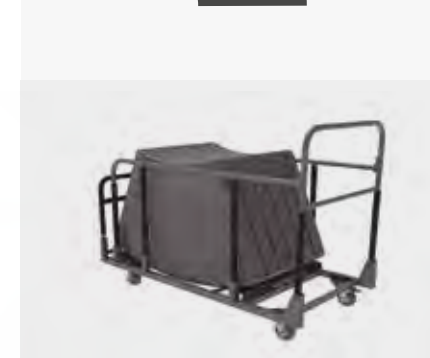

Multitrolley available for 6 tables.
See page 88.

**Carro Multitrolley disponible para 6 mesas.
Ver página 88.**

Chariot Multitrolley disponible pour 6 tables.
Voir page 88.

**Wagen Multitrolley lieferbar für 6 Tische.
Siehe S. 88.**

Code PT015X001

Código

Code

Code

EAN 8436539306504

Name XLmoon

Nombre new zown classic

Nom

Name

Units per box 1

Unidades por caja

Unités par boîte

Stückzahl pro Packung

Packaging size 128.2 x 83.1 x 11.4 cm

Medidas embalaje 50.5" x 32.7" x 4.5"

Dimensions emballage

Verpackungsmaße

Packaging volume 0.12 m³

Volumen embalaje 4.29 ft³

Volume d'emballage

Verpackungsvolumen

Gross weight 21.22 kg

Peso bruto 46.70 lb

Poids brut

Bruttogewicht

Loading quantity Container 40': 460

Unidades por contenedor Container 40' HC: 520

Unités par conteneur

Einheiten

pro Container