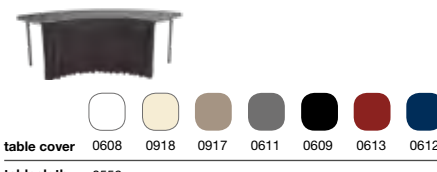

XLmoon

new zown classic

SHARK
GREY

L232.3 x W76.2 cm
L7.6' x W30"

100%
PURE HDPE.
NOT MIXED

581-1
581-3 Contract
15372 L2

stretch

table cover 0903 0909 0907 0906 0904 0908 0905

plain

table cover 0910 0916 0915 0912 0911 0914 0913

paramount Ext. Arch XL moon

paramount Int. Arch XL moon

Circular table joining system.

Sistema de unión circular de mesas.

Système de raccord circulaire de tables.