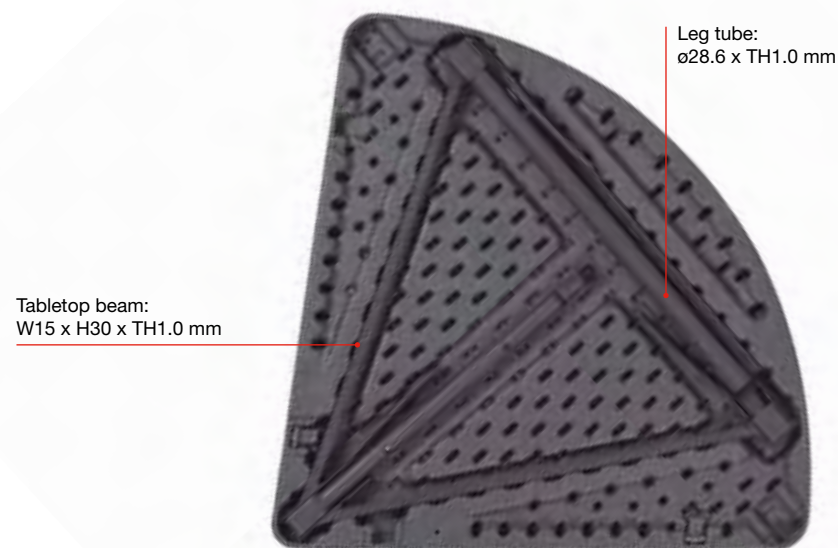

Leg tube:
ø28.6 x TH1.0 mm

Tabletop beam:
W15 x H30 x TH1.0 mm

stretch

table cover	0921	0927	0925	0924	0922	0926	0923

plain

table cover	0928	0934	0933	0930	0929	0932	0931
tablecloth	0558						

125 x 125 cm
49.25" x 49.25"
quarter round

paramount Ext. Arch XL corner

table cover	0596	0920	0919	0599	0597	0601	0600
tablecloth	0558						

125 x 125 cm
49.25" x 49.25"
quarter round