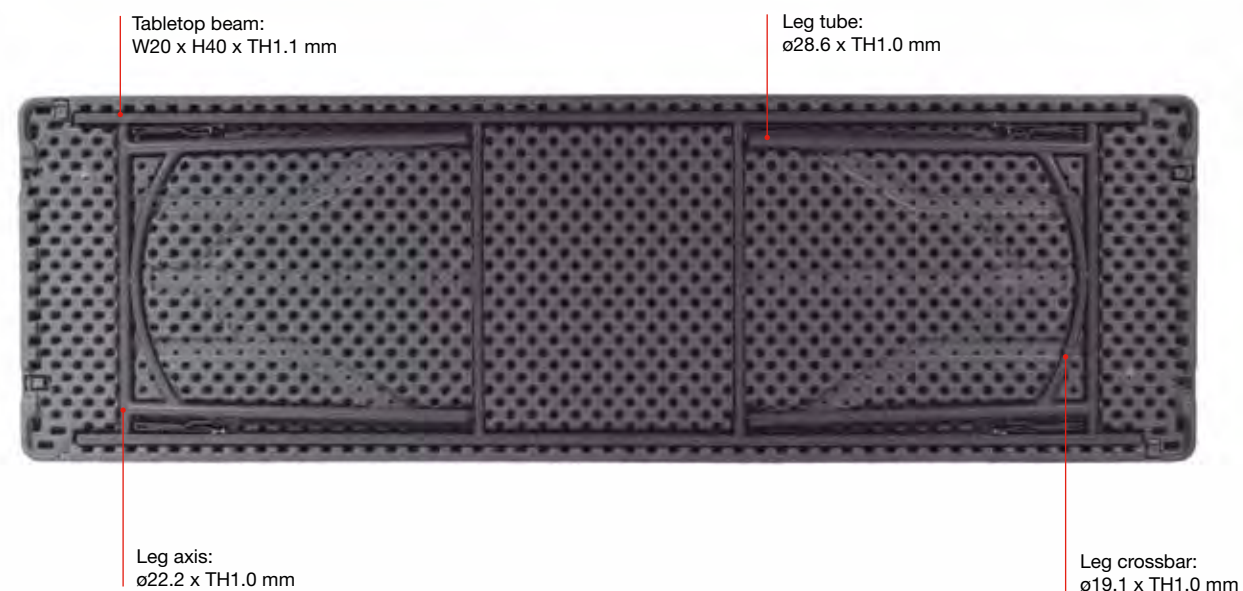

# XL240

new zown classic

SHARK  
GREY100%  
PURE HDPE.  
NOT MIXED581-1  
581-3 Contract  
15372 L2L243.8 x W76.2 cm  
L8' x W30"

## stretch

table cover 0268 0892 0890 0889 0265 0891 0264  
top cover 0515 0896 0894 0893 0512 0895 0511