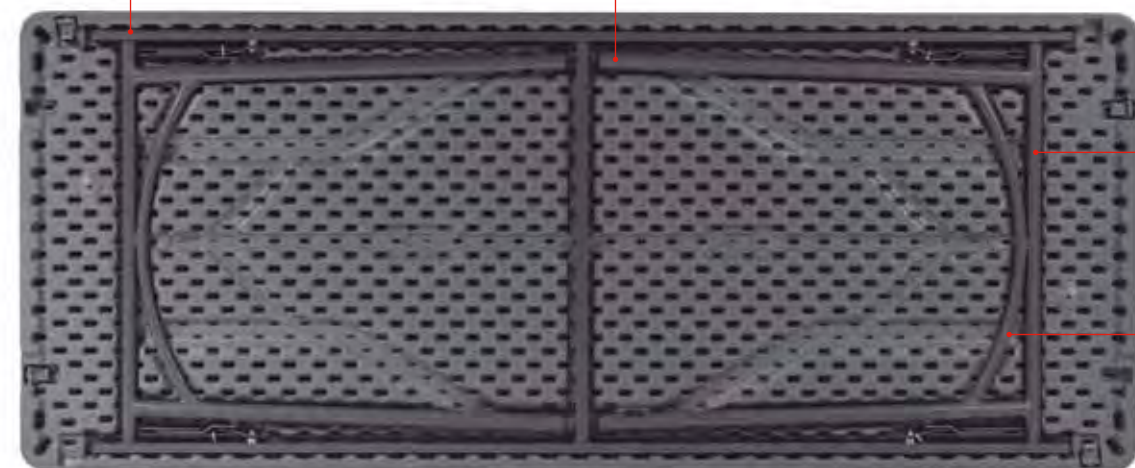

XL180

new zown classic

SHARK
GREY100%
PURE HDPE.
NOT MIXED581-1
581-3 Contract
15372 L2L182.9 x W75.2 cm
L6' x W29.6"Tabletop beam:
W15 x H35 x TH1.0 mmLeg tube:
ø28.6 x TH1.0 mmLeg axis:
ø22.2 x TH1.0 mmLeg crossbar:
ø19.1 x TH1.0 mm

stretch

table cover	0261	0876	0874	0873	0258	0875	0257
top cover	0508	0880	0878	0877	0505	0879	0504

paramount

table cover	0171	0884	0883	0174	0172	0176	0175
tablecloth	0556						

232 x 126 cm
91.3" x 49.6"

plain

table cover	0404	0882	0881	0407	0405	0409	0408
tablecloth	0556						

232 x 126 cm
91.3" x 49.6"

Transverse and longitudinal table joining system.

Sistema de unión transversal y longitudinal.

Système d'assemblage transversal et longitudinal.

Querbindungssystem und Längsbindungssystem.

Ergonomic. Comfortable for those seated at the end of the table.

Ergonomía. Pleno confort también, para los usuarios ubicados en las cabeceras de la mesa.

Ergonomie. Confort total aussi pour les personnes situées en bout de table.