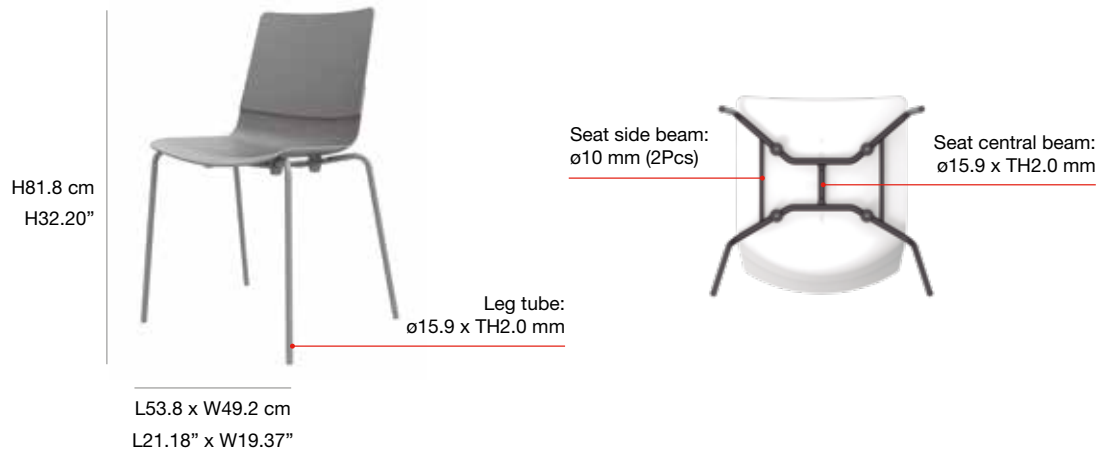

100%  
PP

16139 L1

truman**chair**

NEW

| Code<br>Código<br>Code<br>Code                  | EAN   | Name<br>Nombre<br>Nom<br>Name  | Units per box<br>Unidades por caja<br>Unités par boîte<br>Stückzahl pro<br>Packung | Packaging size<br>Medidas embalaje<br>Dimensions emballage<br>Verpackungsmaße | Packaging volume<br>Volumen embalaje<br>Volume d'emballage<br>Verpackungsvolumen | Gross weight<br>Peso bruto<br>Poids brut<br>Bruttogewicht | Loading quantity<br>Unidades<br>por contenedor<br>Einheiten<br>pro Container |
|---|---|--|--|---|--|---|--|
| SK017I001A-SG<br>SK017I001A-BB<br>SK017I001A-WW | 8436539309765<br>8436539304524<br>8436539304531 | truman <b>chair</b> -sharkgrey<br>truman <b>chair</b> -black<br>truman <b>chair</b> -white | 6 pcs/stack  | 66.34 x 56.18 x 113 cm<br>26.12" x 22.12 x 44.5"                              | 0.42 m <sup>3</sup><br>14.87 ft <sup>3</sup>                                     | 33.74 kg<br>74.38 lb                                      | Container 40': 852   |

Polypropylene injected single-piece seat and backrest.

**Asiento y respaldo de una sola pieza inyectada en polipropileno.**

Chaise et dossier d'une seule pièce injectée en polypropylène.

**Sitzfläche und Rückenlehne aus einem einzigen Polypropylen-Spritzgussteil.**

Built-in leg caps.

**Tacos de las patas integrados.**

Embouts des pattes intégrés.

**In den Beinen integrierte Schutzkappen.**

Stackable up to 6 chairs.

**Apilable hasta 6 sillas.**

Empilables jusqu'à 6 chaises.

**Bis zu 6 Stühlen stapelbar.**