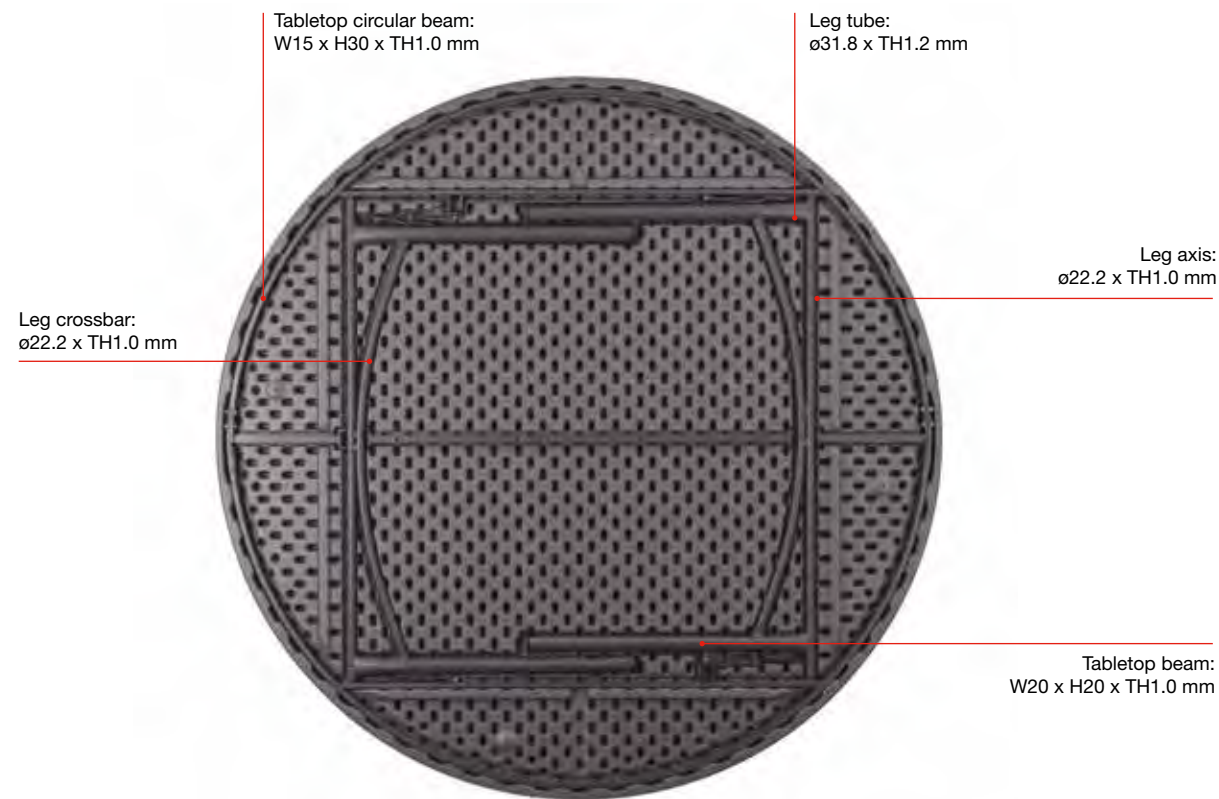

SHARK
GREYplanet180
new zown classic100%
PURE HDPE.
NOT MIXED581-1
581-3 Contract
15372 L2

stretch

table cover 0247 1044 1042 1041 0244 1043 0243

top cover 0487 1048 1046 1045 0484 1047 0483

paramount

table cover 0153 1052 1051 0156 0154 0158 0157

tablecloth 0554

220 x 220 cm
86.6" x 86.6"

plain

table cover 0374 1050 1049 0377 0375 0379 0378

tablecloth 0554

220 x 220 cm
86.6" x 86.6"

Ergonomic frame design.

Diseño ergonómico de la estructura.

Design ergonomique de la structure.

Ergonomisches Gestelldesign.

New and very smooth manual locking mechanism. Includes automatic sliding rings to prevent undesired folding.

Nuevo bloqueador manual de manejo muy suave. Incluye argollas autodeslizantes de seguridad para evitar el plegado involuntario.

Integrated foot pads.

Tacos de las patas integrados.

Embouts des pieds intégrés.

In den Beinen integrierte Schutzkappen.Planetrolley available for 13 tables.
See page 86.**Carro planetrolley disponible para 13 mesas. Ver pág. 86.**Chariot planetrolley disponible pour 13 tables.
Voir page 86.**Wagen planetrolley lieferbar für 13 Tische. Siehe S. 86.**Capacity: 10 persons.
Area per person: 22.3".**Capacidad: 10 personas. Espacio por persona: 56.6 cm.**Capacité: 10 personnes.
Espace par personne: 56.6 cm.**Bietet Platz für 10 Personen. Platz pro Person: 56.6 cm.**Circular joining of four XXLmoon tables with 1 planet180 table.
Capacity for 12 to 20 persons.**Unión circular de 4 mesas XXLmoon con 1 mesa planet180. Capacidad 12 a 20 personas.**Raccord circulaire de 4 tables XXLmoon avec 1 table planet180.
Capacité 12 à 20 personnes.**Kreisförmige Verbindung von 4 Tischen XXLmoon mit einem Tisch planet180. Bietet Platz für 12 bis 20 Personen.**Multitrolley available for 12 tables.
See page 88.**Carro Multitrolley disponible para 12 mesas. Ver página 88.**Chariot Multitrolley disponible pour 12 tables.
Voir page 88.**Wagen Multitrolley lieferbar für 12 Tische. Siehe S. 88.**Code
Código
Code
Code