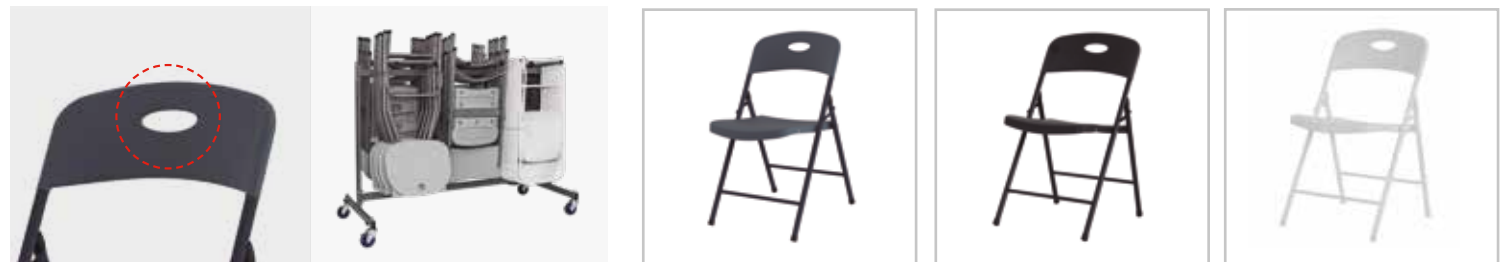

olafchair

100%
PP

581-1
581-2 Contract

NEW

Code Código Code Code	EAN	Name Nombre Nom Name	Units per box Unidades por caja Unités par boîte Stückzahl pro Packung	Packaging size Medidas embalaje Dimensions emballage Verpackungsmaße	Packaging volume Volumen embalaje Volume d'emballage Verpackungsvolumen	Gross weight Peso bruto Poids brut Bruttogewicht	Loading quantity Unidades por contenedor Unités par conteneur Einheiten pro Container
IC004X003A-SG	8436539309673	olafchair-sharkgrey	4	47.92 x 20.95 x 99.36 cm 18.87" x 8.25" x 39.12"	0.10 m ³ 3.52 ft ³	13.30 kg 29.32 lb	Container 40': 2460 Container 40' HC: 2740
IC004X003A-BB	8436539296515	olafchair-black					
IC004X003A-WW	8436539296522	olafchair-white					

Handle for easy manoeuvring of the chair.

Asa para facilitar el manejo y desplazamiento de la silla.

Anse pour faciliter le maniement et le déplacement de la chaise.

Griff zum leichteren Handhaben und Bewegen des Stuhls.