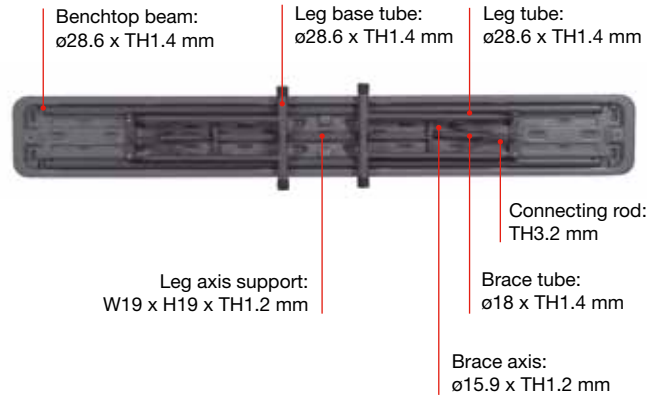

100%
PURE HDPE.
NOT MIXED

581-1
581-2 Contract

SHARK
GREY

oktober175

new zown classic

3
 360 kg / 800 lb
 9.20 kg / 20.20 lb
 Limited 5 year warranty

Code	EAN	Name	Units per box	Packaging size	Packaging volume	Gross weight	Loading quantity
Código		Nombre	Unidades por caja	Medidas embalaje	Volumen embalaje	Peso bruto	Unidades
Code		Nom	Unités par boîte	Dimensions emballage	Volume d'emballage	Poids brut	por contenedor
Code		Name	Stückzahl pro Packung	Verpackungsmaße	Verpackungsvolumen	Bruttogewicht	Unités par conteneur
							Einheiten pro Container
PC-10-SG	8436539306764	oktober175 -sharkgrey	1	177 x 31.4 x 8.6 cm 69.7" x 12.4" x 3.4"	0.04 m ³ 1.65 ft ³	10.60 kg 23.30 lb	Container 40': 1320 Container 40' HC: 1500

Selbstgleitender Metallschiebering zur Feststellung der aufgeklappten Tischbeine. Einfach und sicher.

One single top piece. With folding legs.

Sobre de una sola pieza. Patas plegables.

Surface d'une seule pièce. Pieds repliables.

Tischplatte aus einem Stück. Klappfüsse.

Capacity: 3 persons. Area per person: 22.8".

Capacidad: 3 personas. Espacio por persona: 58 cm.

Capacité: 3 personnes. Espace par personne: 58 cm.

Kapazität: 3 Personen. Platz pro Person: 58 cm.