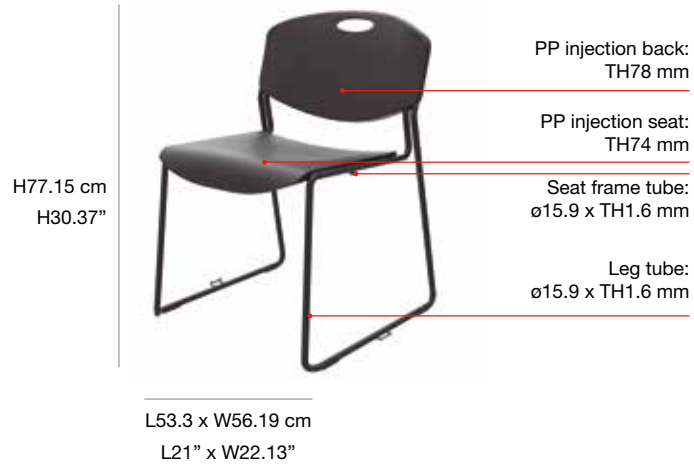

bryggen-k**chair**100%
PP581-1
581-2 Contract
16139 L1

NEW

Code Código Code Code	EAN	Name Nombre Nom Name	Units per box Unidades por caja Unités par boîte Stückzahl pro Packung	Packaging size Medidas embalaje Dimensions emballage Verpackungsmaße	Packaging volume Volumen embalaje Volume d'emballage Verpackungsvolumen	Gross weight Peso bruto Poids brut Bruttogewicht	Loading quantity Unidades por contenedor Einheiten pro Container
SK0071002A-BB	8436539309710	bryggen-kchair	40 pcs/stack	89.53 x 57.78 x 254 cm 35.25" x 22.75 x 100"	1.31 m ³ 46.40 ft ³	226.5 kg 499 lb	Container 40' HC: 2080 pcs/ 52 stacks

Wide seat and backrest (53 cm) for great comfort.

Asiento y respaldo de gran amplitud y confort (53 cm).

Chaise et dossier d'une grande amplitude et de grand confort (53 cm).

Besonders breite und bequeme Sitzfläche und Rückenlehne (53 cm).