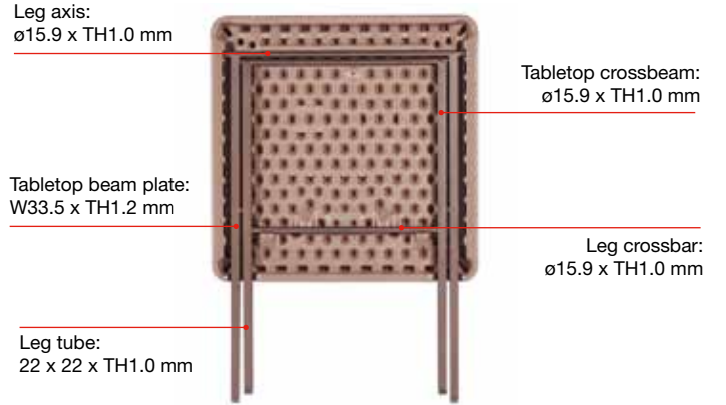

100%
PURE HDPE.
NOT MIXED

581-1
581-3 Contract

bistrot70

L68.6 x W68.6 cm
L27" x W27"

225 kg
500 lb

6.17 kg
13.50 lb

Limited 10 year
warranty

Code Código Code Code	EAN	Name Nombre Nom Name	Units per box Unidades por caja Unités par boîte Stückzahl pro Packung	Packaging size Medidas embalaje Dimensions emballage Verpackungsmaße	Packaging volume Volumen embalaje Volume d'emballage Verpackungsvolumen	Gross weight Peso bruto Poids brut Bruttogewicht	Loading quantity Unidades por contenedor Unités par conteneur Einheiten pro Container
BT009X001A-W	8436539299653	bistrot70 white	1	70.20 x 6.03 x 102.9 cm 27.62" x 2.37" x 40.5"	0.04 m ³ 1.41 ft ³	7.67 kg 16.90 lb	Container 40': 1420 Container 40' HC: 1590
BT009X001A-DB	8436539299660	bistrot70 dark bronze					

Easy to fold.

Fácil de plegar.

Facile à plier.

Einfach zusammenzuklappen.

Cocktailrolley available for 20 tables.
See page 100.

Carro Cocktailrolley disponible para 20 mesas. Ver pág. 100.

Chariot Cocktailrolley disponible pour 20 tables.
Voir page 100.

Voir page 82. Wagen Cocktailrolley lieferbar für 20 Tische. Siehe S. 100.

Easy to transport and store.

Fácil de transportar y guardar.

Facile à transporter et à stocker.

Einfach zu transportieren und aufzubewahren.

Capacity: 2 persons.
Area per person: 26".

**Capacidad: 2 personas.
Espacio por persona: 66 cm.**

Capacité: 2 personnes.
Espace par personne: 66 cm.

**Bietet Platz für 2 Personen.
Platz pro Person: 66 cm.**