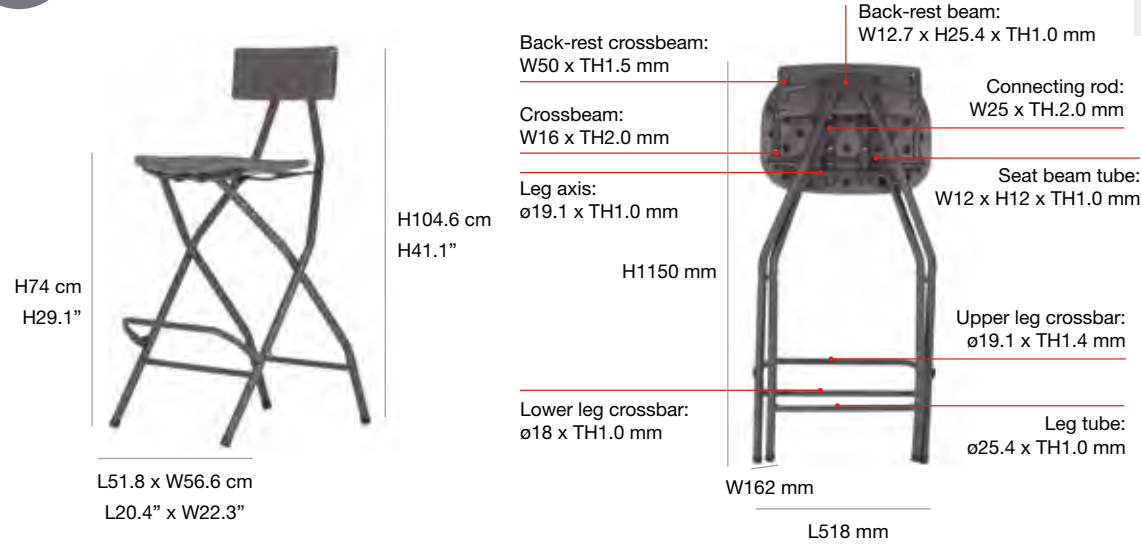

alvarstool

new zown classic

100%
PURE HDPE.
NOT MIXED

16139 L1

SHARK
GREY

181 kg / 400 lb
 6.55 kg / 14.44 lb

Code	EAN	Name	Units per box	Packaging size	Packaging volume	Gross weight	Loading quantity
Código		Nombre	Unidades por caja	Medidas embalaje	Volumen embalaje	Peso bruto	Unidades por contenedor
Code		Nom	Unités par boîte	Dimensions emballage	Volume d'emballage	Poids brut	Unités par conteneur
Code		Name	Stückzahl pro Packung	Verpackungsmaße	Verpackungsvolumen	Bruttogewicht	Einheiten pro Container
PC-019-SG	8436539306795	alvarstool	2	140.65 x 53 x 18.4 cm 5.3" x 20.87" x 7.25"	0.13 m3 4.83 ft3	15.10 kg 33.28 lb	Container 40': 856 Container 40' HC: 980

Fold-down footrest to optimise folding.

Reposapiés abatible para optimizar el plegado.

Repose-pièds rabattable pour replier le tabouret de façon optimale.

Klappbare Fußraste zum optimalen Zusammenklappen.

Einfach zusammenzuklappen, zu transportieren und aufzubewahren.

stretch

- 0033
- 1068
- 1066
- 1065
- 0030
- 1067
- 0029

classic

- 0074
- 1070
- 1069
- 0077
- 0075
- 0079
- 0078

sashes

- | | | | | | | | |
|---------|------|------|------|------|------|------|------|
| classic | | | | | | | |
| twist | 0653 | 1171 | 1169 | 1168 | 0640 | 1170 | 0639 |
| plain | 0682 | 1175 | 1173 | 1172 | 0679 | 1174 | 0678 |
| | 0661 | 1179 | 1177 | 1176 | 0658 | 1178 | 0657 |