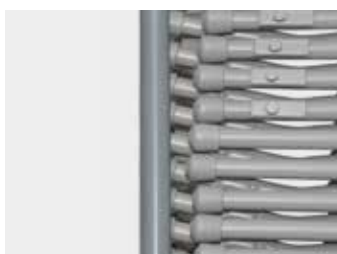

Leichtes Blockieren und Entriegeln der senkrechten Stangen. Bequemer Zugriff zum Ein- oder Ausladen.

Handle specially designed to protect the hands and to occupy a minimum of space.

Asa diseñada para proteger las manos y ocupar el mínimo espacio.

Anse spécialement conçue pour protéger les mains et occuper un espace minime.

Besonders geformter Griff zum Schutz der Hände und platzsparend.

Four polyurethane wheels with built-in brake. (Two fixed wheels and two pivoting wheels).

4 ruedas de poliuretano con freno incorporado (2 ruedas fijas y 2 ruedas pivotantes).

4 roues en polyuréthane avec frein intégré. (2 roues fixes et 2 roues pivotantes).

4 PU-Räder mit integrierter Bremse. (2 feststehende Räder und 2 Schwenkräder).