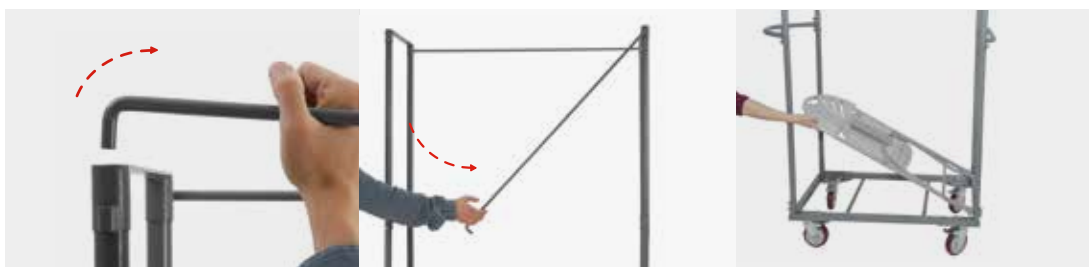

100%

POWDER
COATED
STEEL

16121 L2

alexandra**trolley**H196.8 cm
H77.5"L113.5 x W47.5 cm
L44.7" x W18.7"19.50 kg
43 lb

Code Código Code Code	EAN	Name Nombre Nom Name	Units per box Unidades por caja Unités par boîte Stückzahl pro Packung	Packaging size Medidas embalaje Dimensions emballage Verpackungsmaße	Packaging volume Volumen embalaje Volume d'emballage Verpackungsvolumen	Gross weight Peso bruto Poids brut Bruttogewicht	Loading quantity Unidades por contenedor Unités par conteneur Einheiten pro Container
RA-104-01	8437010781858	alexandra trolley	1	L100 x W55 x H12 cm L39.5" x W21.6" x H4.75"	0.066 m3 2.330 ft3	21.7 kg 47.8 lb	Container 40': 910 Container 40' HC: 1010

Easy locking and unlocking of the vertical posts. Ease of access for loading and unloading.

Fácil bloqueo y desbloqueo de los postes verticales. Cómodo acceso para cargar o descargar.

Poteaux verticaux faciles à bloquer et débloquer. Accès pratique pour chargement ou déchargement.

Leichtes Blockieren und Entriegeln der senkrechten Stangen. Bequemer Zugriff zum Ein- oder Ausladen.

Handle specially designed to protect the hands and to occupy a minimum of space.

Asa diseñada para proteger las manos y ocupar el mínimo espacio.

Anse spécialement conçue pour protéger les mains et occuper un espace minime.

Besonders geformter Griff zum Schutz der Hände und platzsparend.

Four polyurethane wheels with built-in brake. (Two fixed wheels and two pivoting wheels).