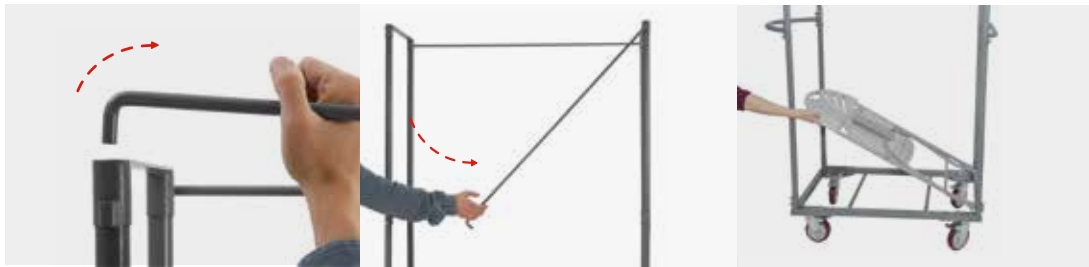

alex**trolley**100%
POWDER
COATED
STEEL

16121 L2

H196.8 cm
H77.5"L95.4 x W47.5 cm
L37.5" x W18.7"19.40 kg
41.90 lb

Code Código Code Code	EAN	Name Nombre Nom Name	Units per box Unidades por caja Unités par boîte Stückzahl pro Packung	Packaging size Medidas embalaje Dimensions emballage Verpackungsmaße	Packaging volume Volumen embalaje Volume d'emballage Verpackungsvolumen	Gross weight Peso bruto Poids brut Bruttogewicht	Loading quantity Unidades por contenedor Unités par conteneur Einheiten pro Container
RA-104A	8437009886137	alex trolley	1	102.1 x 54.8 x 12 cm 40.2" x 21.6" x 4.7"	0.06 m3 2.40 ft3	21.20 kg 46.60 lb	Container 40': 910 Container 40' HC: 1010

Easy locking and unlocking of the vertical posts. Ease of access for loading and unloading.

Fácil bloqueo y desbloqueo de los postes verticales. Cómodo acceso para cargar o descargar.

Poteaux verticaux faciles à bloquer et débloquer. Accès pratique pour chargement ou déchargement.

Leichtes Blockieren und Entriegeln der senkrechten Stangen. Bequemer Zugriff zum Ein- oder Ausladen.

Handle specially designed to protect the hands and to occupy a minimum of space.

Asa diseñada para proteger las manos y ocupar el mínimo espacio.

Anse spécialement conçue pour protéger les mains et occuper un espace minime.

Besonders geformter Griff zum Schutz der Hände und platzsparend.

Vertical posts to hold the stacked chairs in place.

Postes verticales para inmovilizar las sillas apiladas.