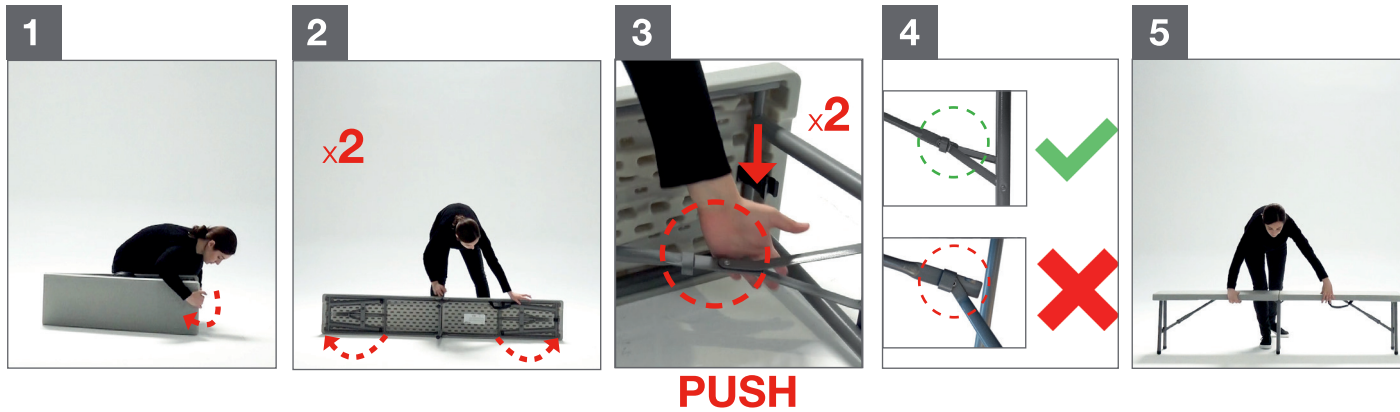

ASSEMBLY INSTRUCTIONS Sharpbench180 (PC-15F-SG)

**EN - To unfold**

ES-Para desplegar / FR-Déplier / DE-Zum Ausklappen / IT-Aprire / PT-Para desdobrar / CA-Per desplegar / NL-Uitklappen / PO-ROZŁOŻENIE / RO-Extindere / BG-За разгъване / HU-Kinyitni  
 EL-Για να ανοίξετε / TR-Açmak için / ع للفتح / TH- ใช้งาน / RU-Разложить / SV-Fäll upp / DA-Udklapning / NO-Brette ut / CS-Rozložit / SR-Da se rasklopi / HR-Rasklopiti / JA-広げる。  
 ZH-展开 / LT-Išskleisti / SK-Pre rozloženie / ל לפתוח - HE