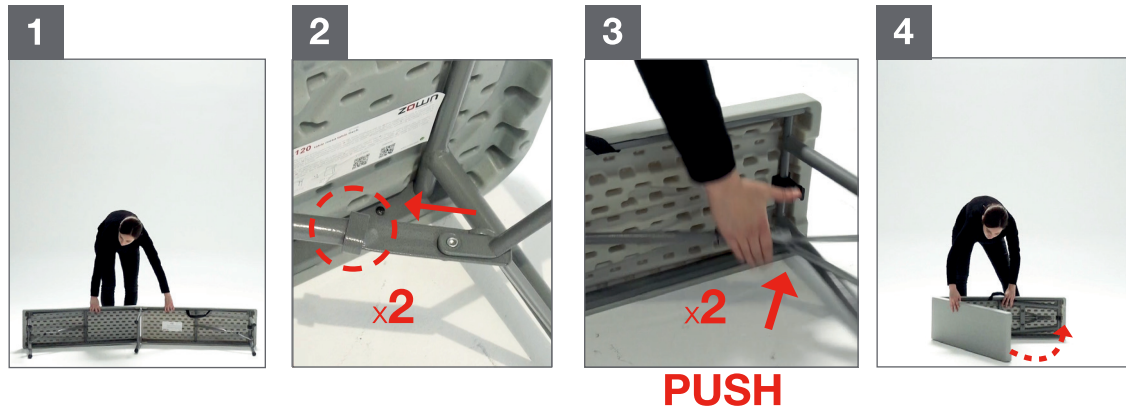

ASSEMBLY INSTRUCTIONS Sharpbench180 (PC-15F-SG)

**EN - To unfold**

ES-Para desplegar / FR-Déplier / DE-Zum Ausklappen / IT-Aprire / PT-Para desdobrar / CA-Per desplegar / NL-Uitklappen / PO-ROZŁOŻENIE / RO-Extindere / BG-За разгъване / HU-Kinyitni  
 EL-Για να ανοίξετε / TR-Açmak için / ع للفتح / TH- ใช้งาน / RU-Разложить / SV-Fäll upp / DA-Udklapning / NO-Brette ut / CS-Rozložit / SR-Da se rasklopi / HR-Rasklopiti / JA-広げる。  
 ZH-展开 / LT-Išskleisti / SK-Pre rozloženie / ל לפתוח - HE

**EN - To fold**

ES-Para plegar / FR-Plier / DE-Zum Einklappen / IT-Piegare / PT-Para dobrar / CA-Per plegar / NL-Inklappen / PO-ZŁOŻENIE / RO-Pliere / BG-За сгъване / HU-Összecsuni /  
 EL-Για να κλείσετε / TR-Katlamak için / ع للفتح / TH- ใช้งาน / RU-Сложить / SV-Fäll ihop / DA-Sammenklapning / NO-Brette sammen / CS-Složit / SR-Da se sklopi / HR-Sklopiti /  
 JA-折りたたむ / ZH-折叠 / LT-Suskleisti / SK-Pre zloženie / ל לפתוח - HE