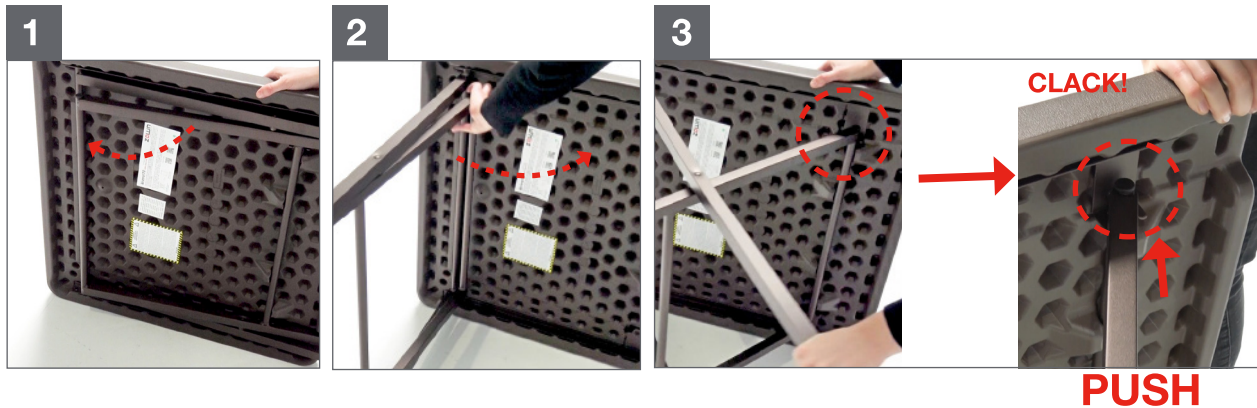

ASSEMBLY INSTRUCTIONS Bistrot**70** (BT009X001A-W / BT009X001A-DB)

**EN - To unfold**

ES-Para desplegar / FR-Déplier / DE-Zum Ausklappen / IT-Aprire / PT-Para desdobrar / CA-Per desplegar / NL-Uitklappen / PO-ROZŁOŻENIE / RO-Extindere / BG-За разгъване / HU-Kinyitni  
 EL-Για να ανοίξετε / TR-Açmak için / ع- للفطي / TH- ใช้งาน / RU-Разложить / SV-Fäll upp / DA-Udklaping / NO-Brette ut / CS-Rozložit / SR-Da se rasklopi / HR-Rasklopiti / JA-広げる。  
 ZH- 展开 / LT-Išskleisti / SK-Pre rozloženie / לפרקל - HE

**EN - To fold**

ES-Para plegar / FR-Plier / DE-Zum Einklappen / IT-Piegare / PT-Para dobrar / CA-Per plegar / NL-Inklappen / PO-ZŁOŻENIE / RO-Pliere / BG-За сгъване / HU-Összecsuni /  
 EL-Για να κλείσετε / TR-Katlamak için / ع- للفتح / TH- ใช้งาน / RU-Сложить / SV-Fäll ihop / DA-Sammenklaping / NO-Brette sammen / CS-Složit / SR-Da se sklopi / HR-Sklopiti /  
 JA-折りたたむ / ZH- 折叠 / LT-Suskleisti / SK-Pre zloženie / לפרוקרפול - HE