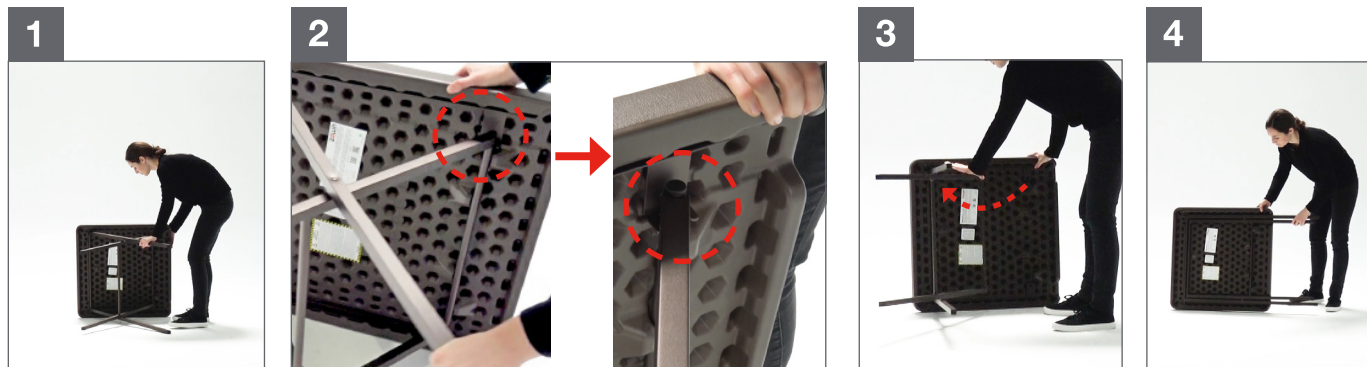

ASSEMBLY INSTRUCTIONS Bistrot**70** (BT009X001A-W / BT009X001A-DB)

**EN - To unfold**

ES-Para desplegar / FR-Déplier / DE-Zum Ausklappen / IT-Aprire / PT-Para desdobrar / CA-Per desplegar / NL-Uitklappen / PO-ROZŁOŻENIE / RO-Extindere / BG-За разгъване / HU-Kinyitni  
 EL-Για να ανοίξετε / TR-Açmak için / ع- للفطي / TH- ใช้งาน / RU-Разложить / SV-Fäll upp / DA-Udklaping / NO-Brette ut / CS-Rozložit / SR-Da se rasklopi / HR-Rasklopiti / JA-広げる。  
 ZH- 展开 / LT-Išskleisti / SK-Pre rozloženie / לפרקל - HE

**EN - To fold**

ES-Para plegar / FR-Plier / DE-Zum Einklappen / IT-Piegare / PT-Para dobrar / CA-Per plegar / NL-Inklappen / PO-ZŁOŻENIE / RO-Pliere / BG-За сгъване / HU-Összecsuni /  
 EL-Για να κλείσετε / TR-Katlamak için / ع- للفتح / TH- ใช้งาน / RU-Сложить / SV-Fäll ihop / DA-Sammenklaping / NO-Brette sammen / CS-Složit / SR-Da se sklopi / HR-Sklopiti /  
 JA-折りたたむ / ZH- 折叠 / LT-Suskleisti / SK-Pre zloženie / לפרוקרפול - HE