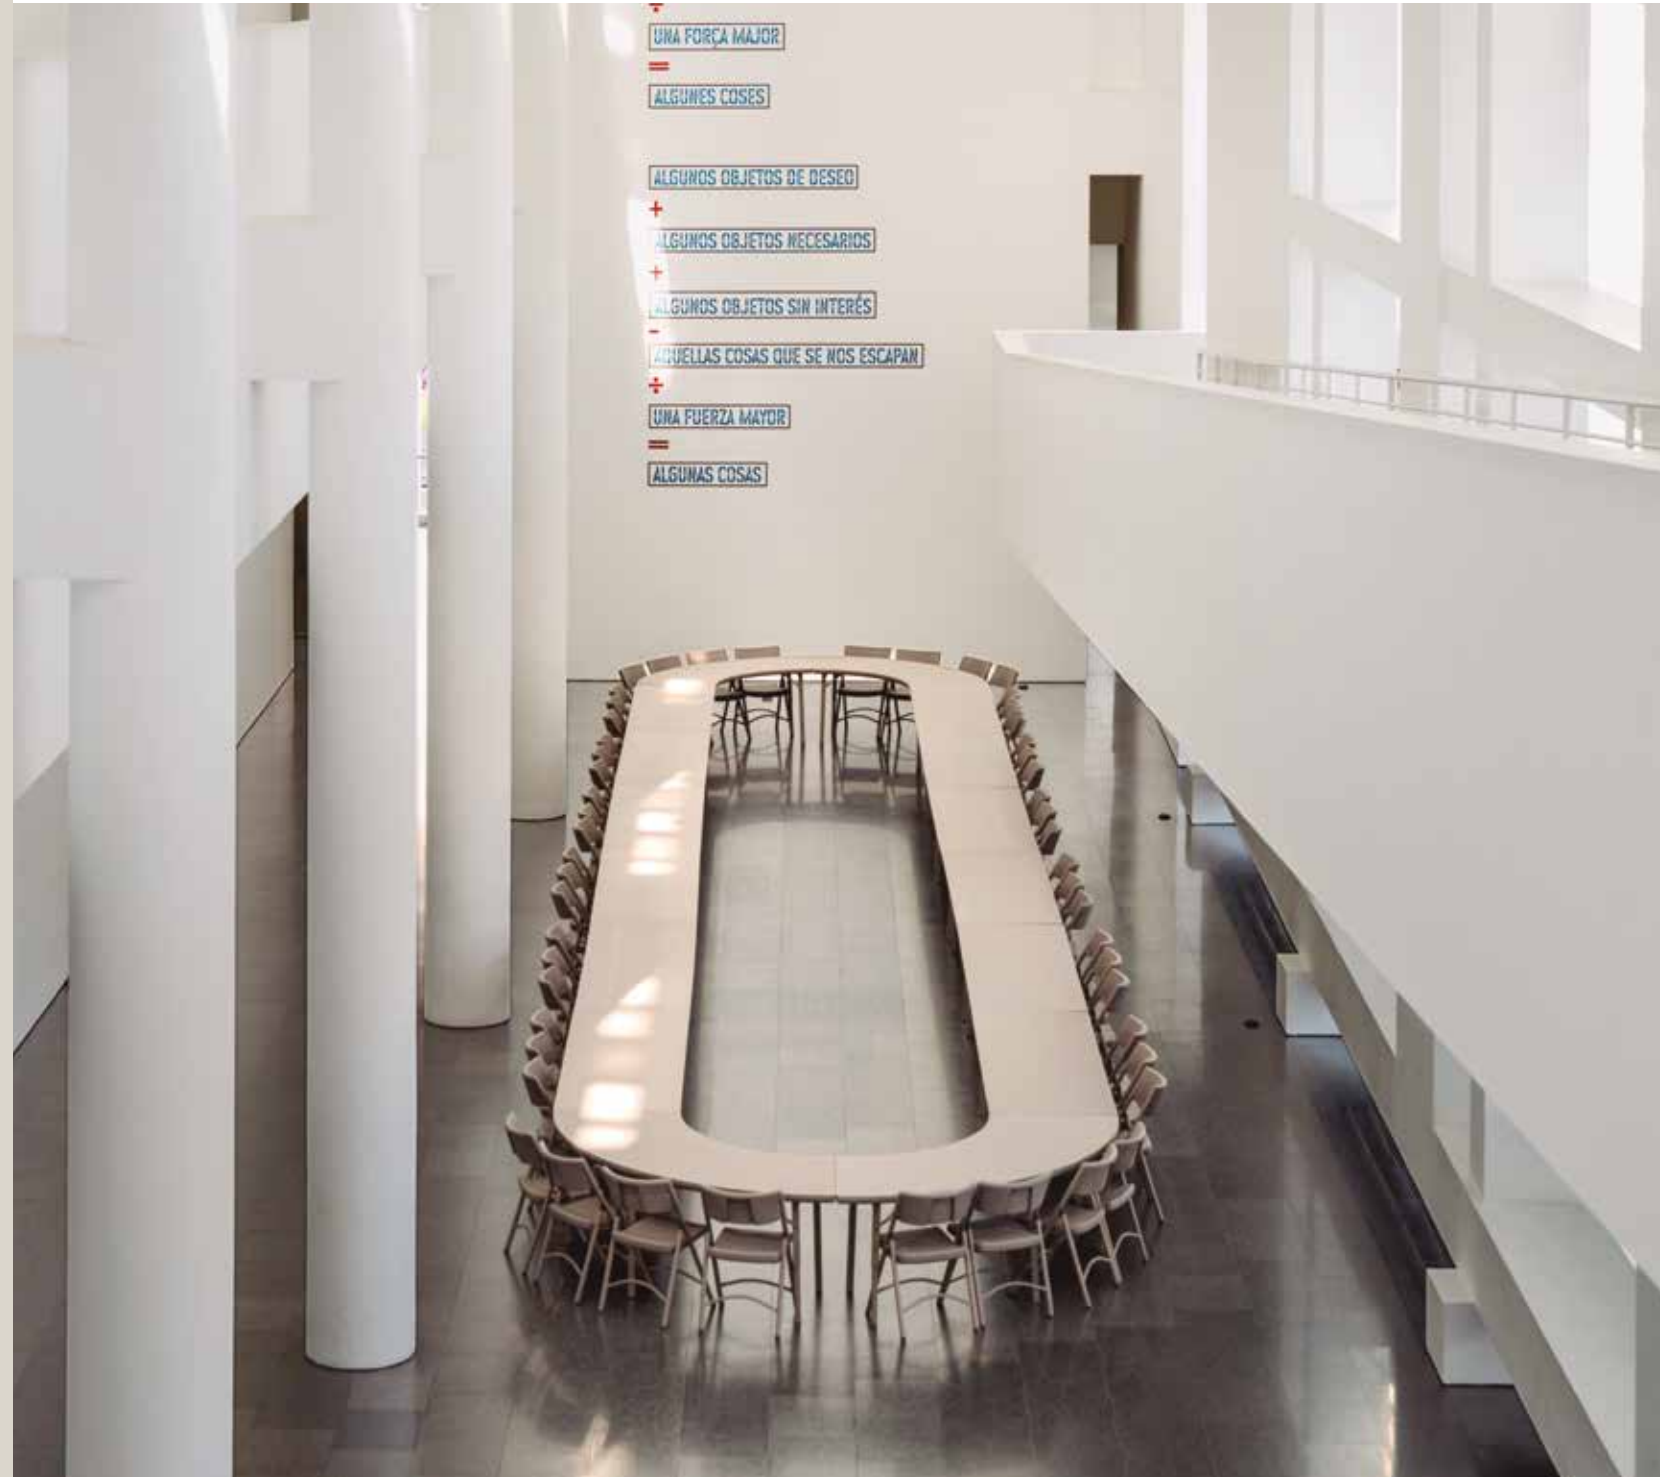

XL Crescent

TABLE MESA TABLE TISCH

L7.75' x W40.2" x H30"
L236 x W102.3 x H76.2 cm

The wide variety of possible combinations allows any space to be optimised.

La amplia variedad de combinaciones posibles permite optimizar cualquier espacio.

La large variété de combinaisons possibles permet d'optimiser n'importe quel espace.

Die Vielfalt der möglichen Kombinationen erlaubt eine optimale Nutzung des Platzangebots.

XL Crescent

REF. PT013X002A  **4-5**