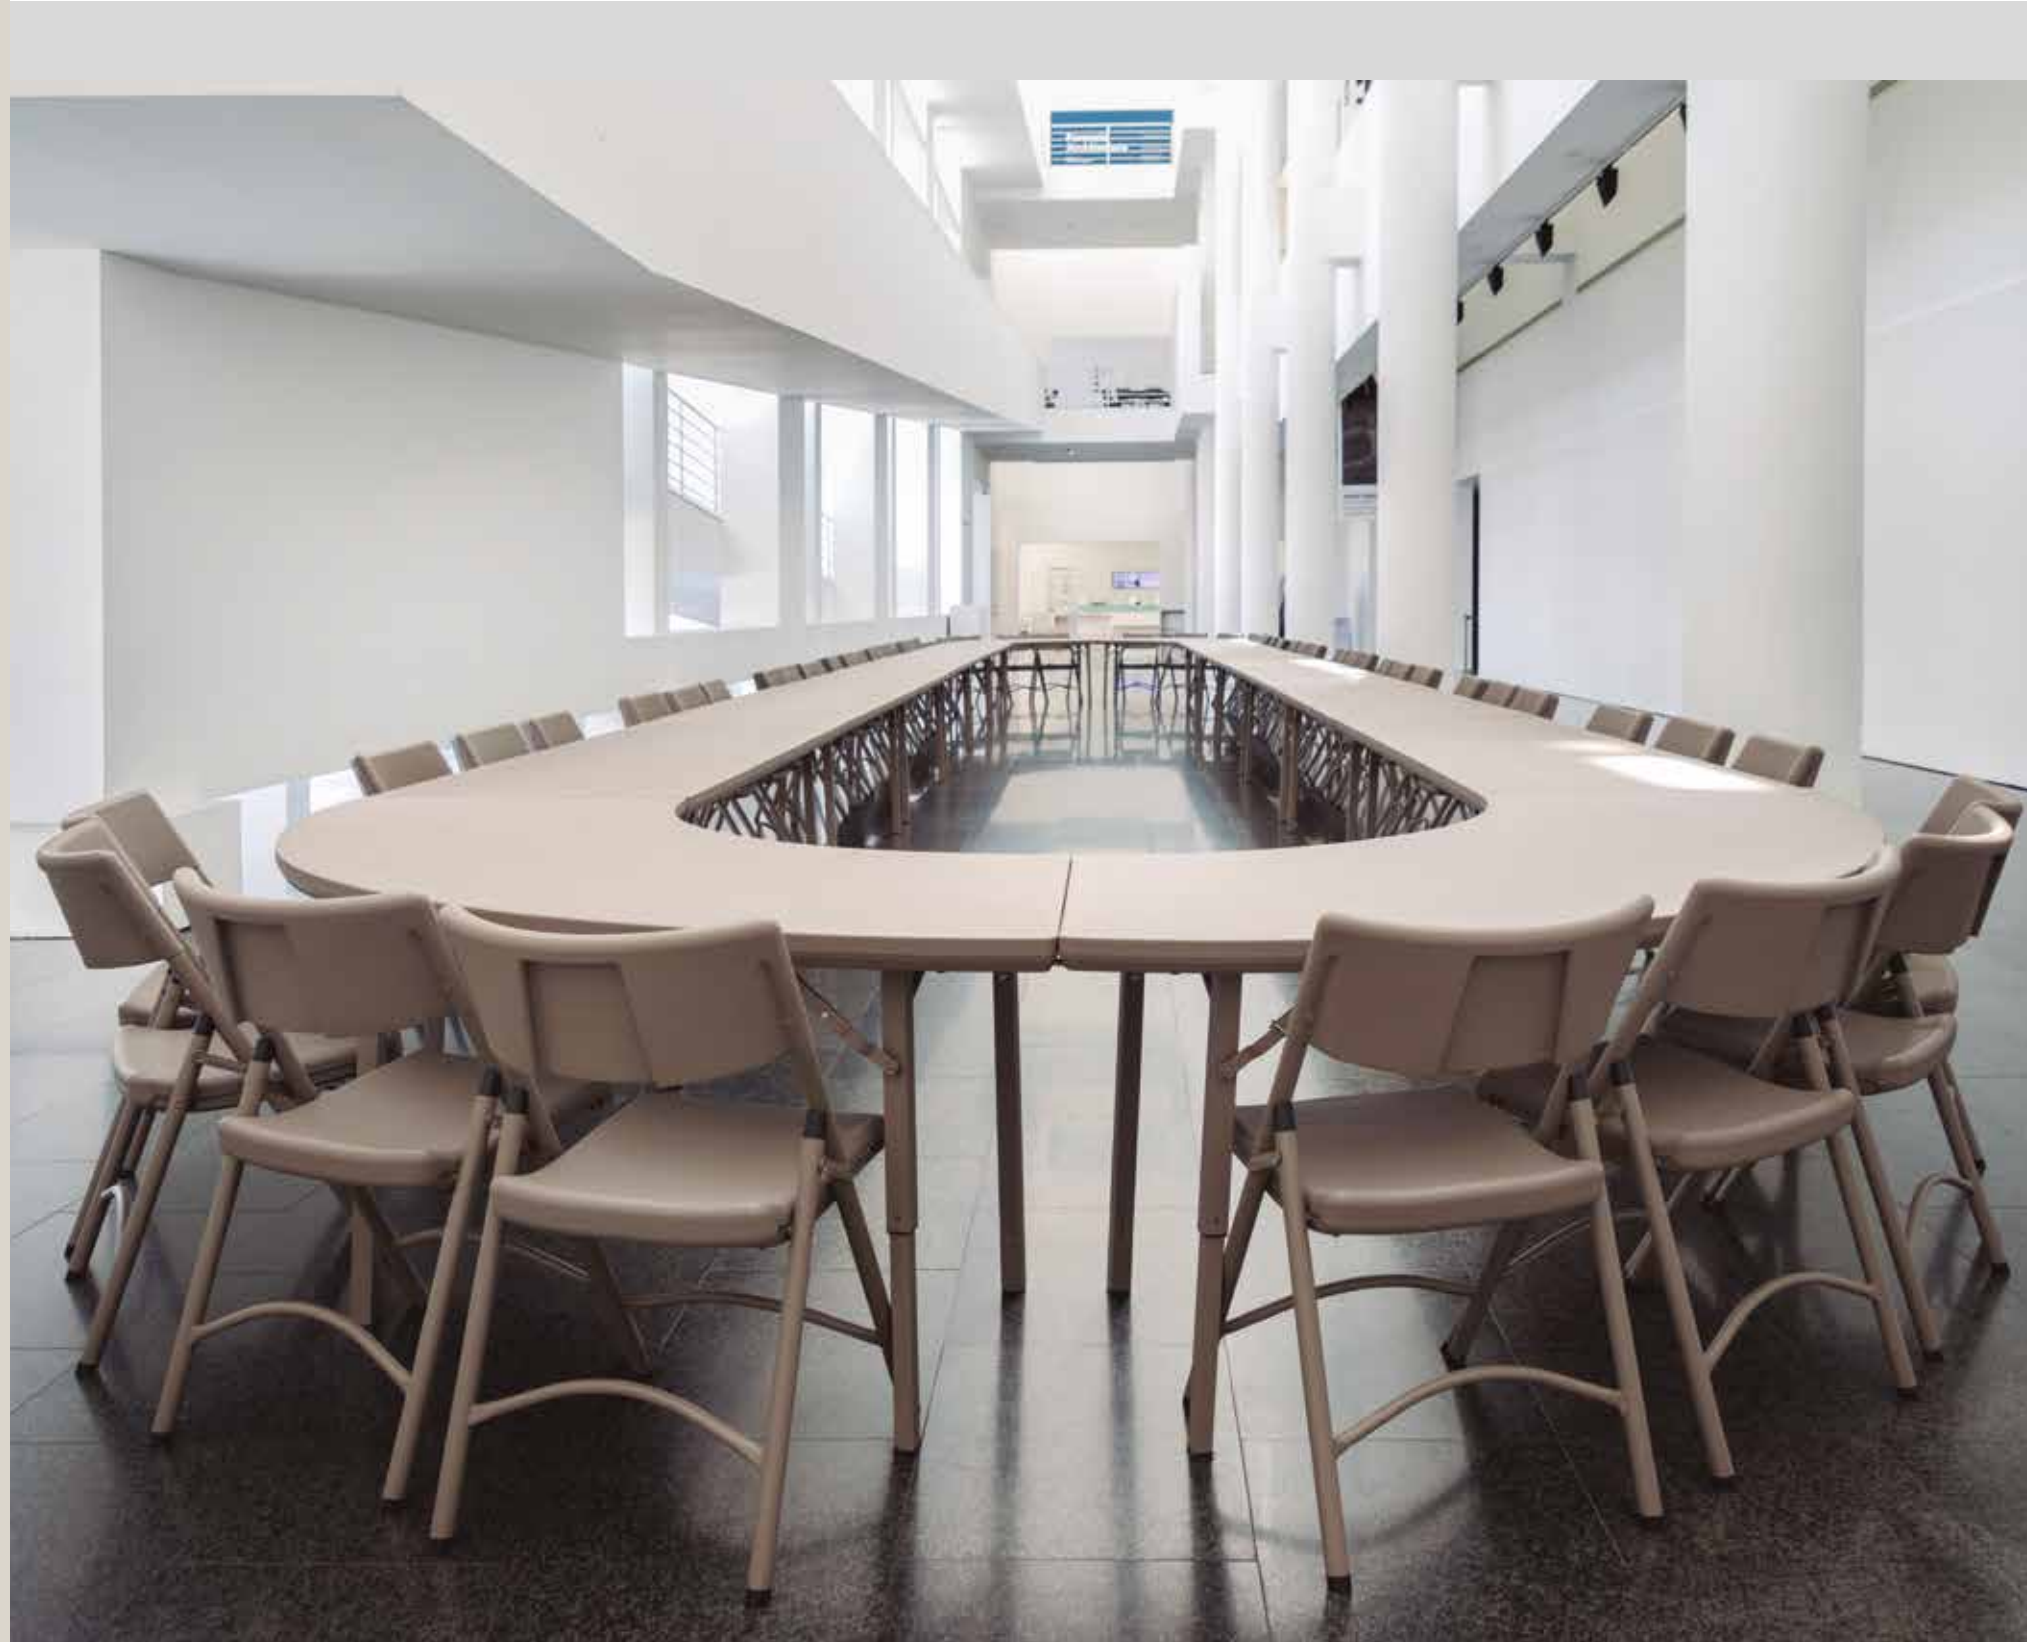

XL Crescent

TABLE MESA TABLE TISCH

L7.75' x W40.2" x H30"
L236 x W102.3 x H76.2 cm

The wide variety of possible combinations allows any space to be optimised.

La amplia variedad de combinaciones posibles permite optimizar cualquier espacio.

La large variété de combinaisons possibles permet d'optimiser n'importe quel espace.

Die Vielfalt der möglichen Kombinationen erlaubt eine optimale Nutzung des Platzangebots.

XL Crescent

REF. PT013X002A  **4-5**