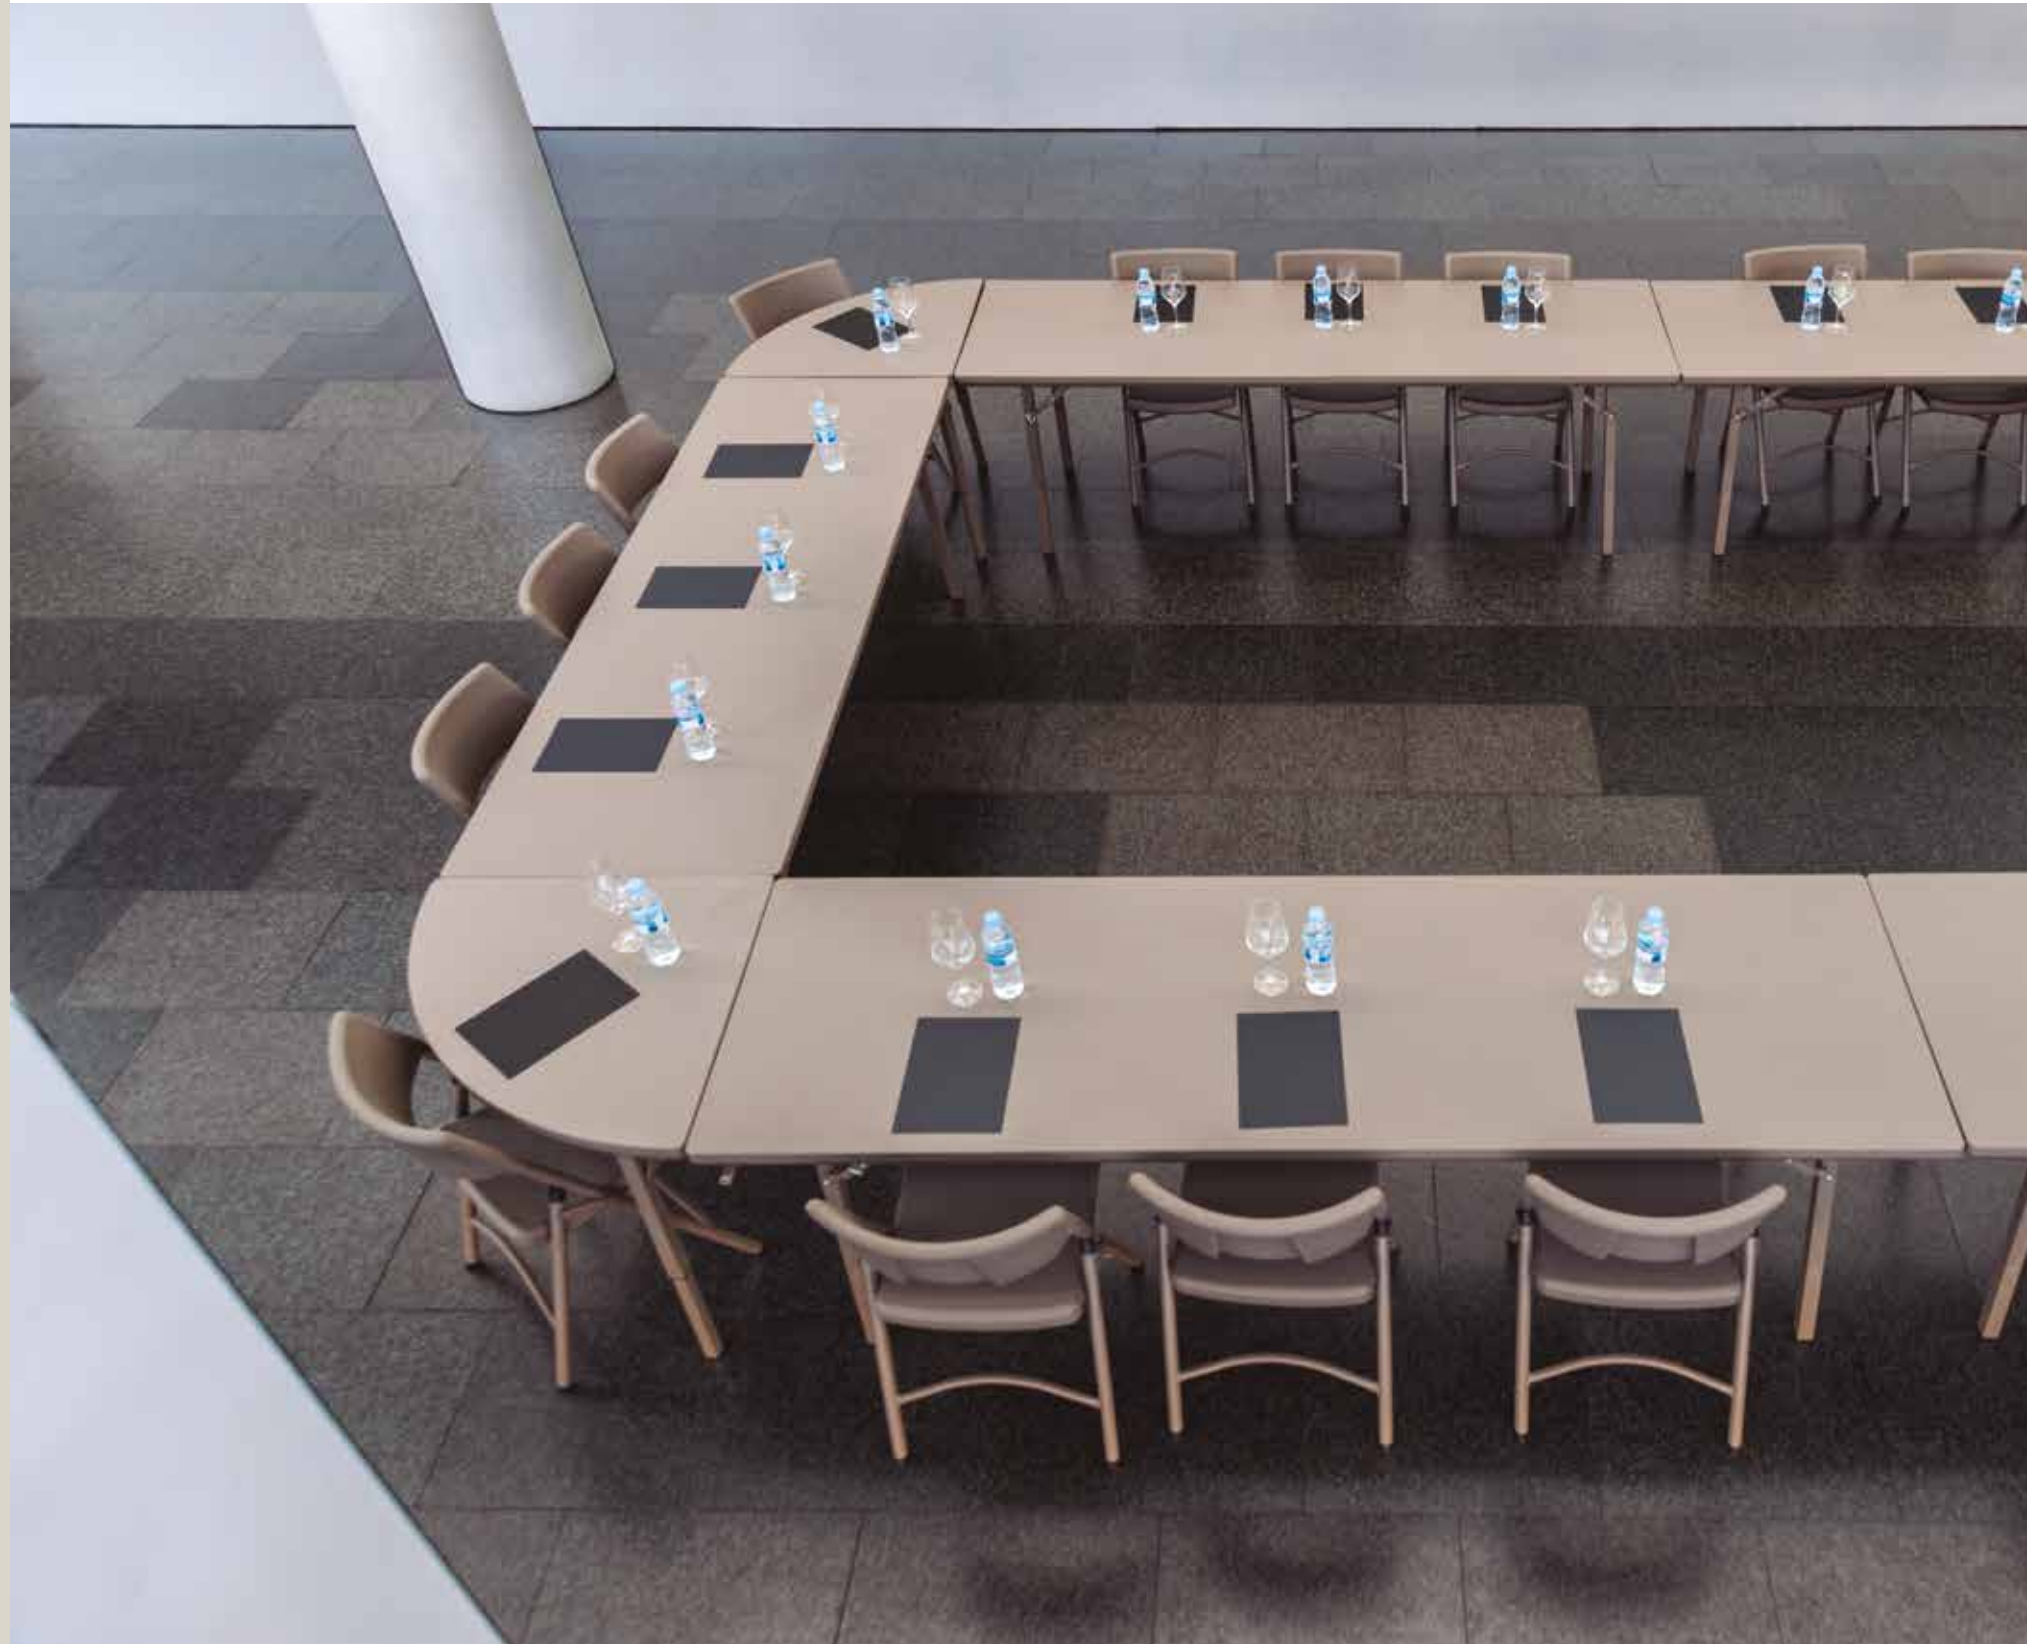

XL Angle

TABLE MESA TABLE TISCH
L30" x W30" x H30"
L76.2 x W76.2 x H76.2 cm

The joining system provides sturdiness and solidity to table composition.

El sistema de unión proporciona firmeza y solidez a la composición de mesas.

Le système d'union confère fermeté et solidité à la composition des tables.

Das Verbindungssystem verleiht den Tischverbindungen Stabilität und Standfestigkeit.

XL Angle

REF.
PT013X002A

Gross weight
Peso bruto
Poids brut
Bruttogewicht