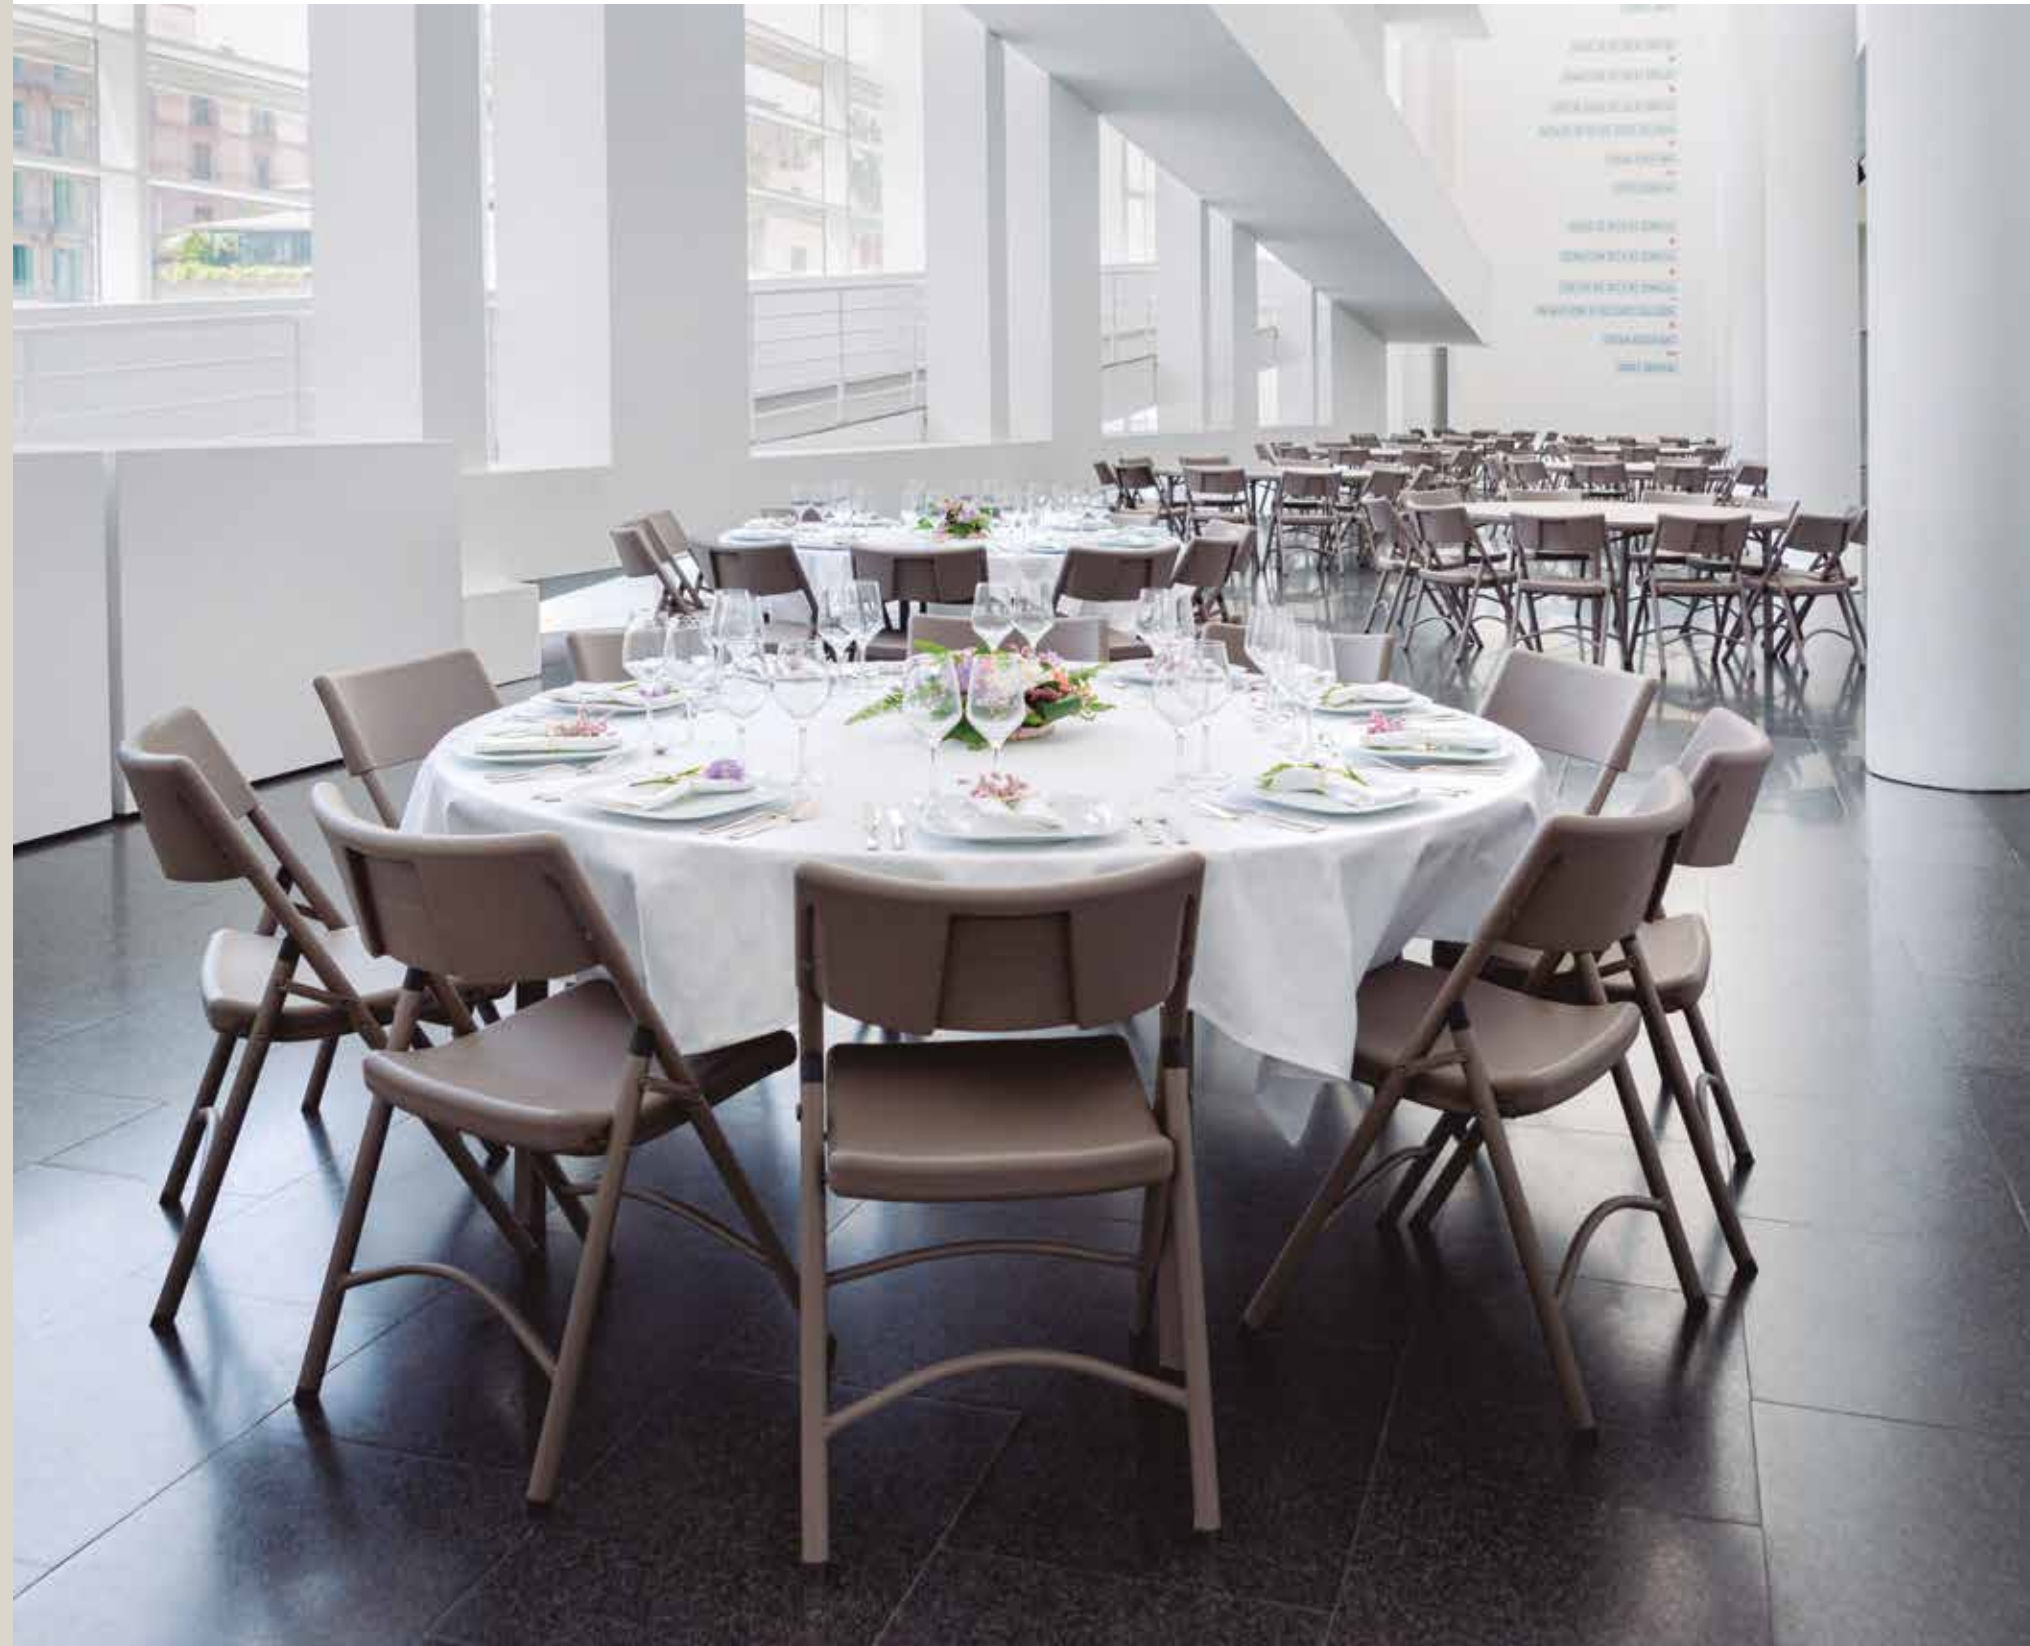

## Planet6

TABLE MESA TABLE TISCH

ø6' x H30"  
ø182,8 x H76,2 cm

Shock-proof and easy to transport by wheeling thanks to the robustness of the table top.

Resistente a los impactos y fácil de transportar rodando gracias a la robustez del sobre.

Résistant aux chocs et facile à transporter en roulant grâce à la robustesse du plateau.

Stoßfest und dank der robusten Platten leicht auf Rädern zu transportieren.

H30"  
H76.2 cm

REF.  
BT072X001A

10

Gross weight  
Peso bruto  
Poids brut  
Bruttogewicht