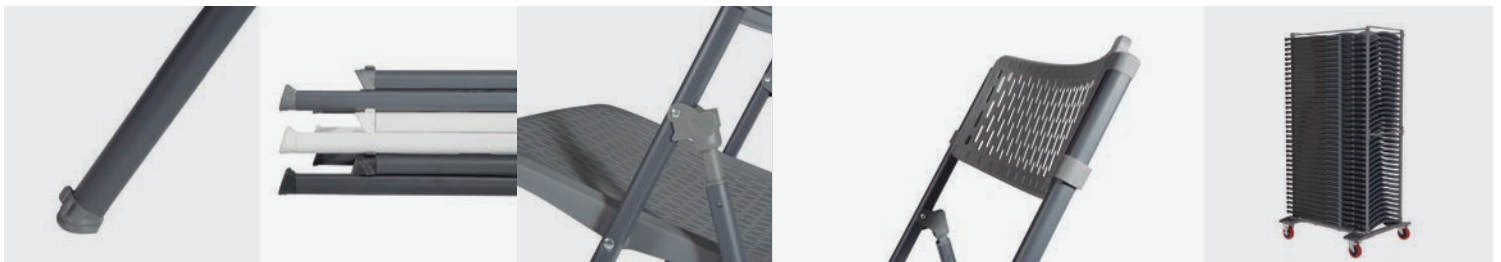

PP Shark Grey
POWDER-COATED STEEL
Shark Grey
PP Black
POWDER-COATED STEEL
Black
PP White
POWDER-COATED STEEL
White

Code Código Code Code	EAN	Name Nombre Nom Name	Units per box Unidades por caja Unités par boîte Stückzahl pro Packung	Packaging size Medidas embalaje Dimensions emballage Verpackungsmaße	Packaging volume Volumen embalaje Volume d'emballage Verpackungsvolumen	Gross weight Peso bruto Poids brut Bruttogewicht	Loading quantity Unidades por contenedor Unités par conteneur Einheiten pro Container
IC009X002A-SG	8436539307082	aranchair-sharkgrey	4	52.4 x 24.1 x 104.1 cm	0.13 m ³	19.51 kg	Container 40': 1800 Container 40' HC: 2020
IC009X002A-BB	8436539307068	aranchair-black		20.6" x 9.5" x 41"	4.59 ft ³	42.92 lb	
IC009X002A-WW	8436539307105	aranchair-white					

Front leg caps especially designed to guarantee safe and stable stackability.

Taco de las patas frontales diseñado especialmente para garantizar una apilabilidad segura y estable.

Taquet des pieds frontaux spécialement conçu pour garantir un empilage sûr et stable.

The perforated top gives breathability to the seat and back. It also facilitates drainage in case of rain.

La superficie perforada confiere transpirabilidad al asiento y respaldo. También facilita el drenaje en caso lluvia.

La surface perforée rend transpirable le siège et le dossier. Elle facilite également le drainage en cas de pluie.

Die gelochte Oberfläche von Sitz und Rückenlehne gewährleistet eine optimale Ventilation. Darüber hinaus erleichtert sie den Wasserablauf bei Niederschlag.