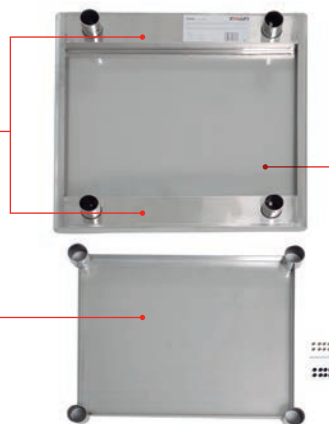

L61 x W61 cm
L24" x W24"Tabletop beam plate:
SS#304, TH0.7 mmShelf plate:
SS#304, TH0.7 mmTabletop:
SS#304, TH0.7 mmLeg tube: SS#304,
size: $\varnothing 42 \times TH1.5$ mm,
with level adjusters11.60 kg
25.57 lb

Code Código Code Code	EAN	Name Nombre Nom Name	Units per box Unidades por caja Unités par boîte Stückzahl pro Packung	Packaging size Medidas embalaje Dimensions emballage Verpackungsmaße	Packaging volume Volumen embalaje Volume d'emballage Verpackungsvolumen	Gross weight Peso bruto Poids brut Bruttogewicht	Loading quantity Unidades por contenedor Unités par conteneur Einheiten pro Container
OT002X001	8436539296485	SS60 table	Carton A	62.9 x 64.5 x 12.4 cm 24.7" x 25.4" x 4.9"	0.12 m3 4.23 ft3	13.40 kg 29.54 lb	Container 40': 760 Container 40' HC: 876
			Carton B	19 x 5.7 x 89 cm 7.5" x 2.3" x 35"			
107DG006A004A	8436539296492	SSwheels set	1	20 x 20 x 20 cm 7.9" x 7.9" x 7.9"	0.01 m3 0.28 ft3		Container 40': 4300 Container 40' HC: 8700

Set of four wheels available (two of which have a built-in brake). By adding the wheels, it can also serve the function of a "mobile work table" or "trolley".

Set de cuatro ruedas disponible (dos de ellas con freno incorporado). Al incorporar las ruedas, puede cumplir también la función de "mesa de trabajo móvil" o de "carro".

Set de quatre roues disponible (deux d'entre elles avec frein incorporé). L'incorporation des quatre roues permet d'assurer aussi la fonction de "table de travail mobile" ou de "chariot".

Räder-Set mit vier Rädern lieferbar (zwei davon mit eingebauter Bremse). Durch den Einbau der Räder kann der Tisch auch als "fahrbarer Arbeitstisch" oder "Wagen" eingesetzt werden.