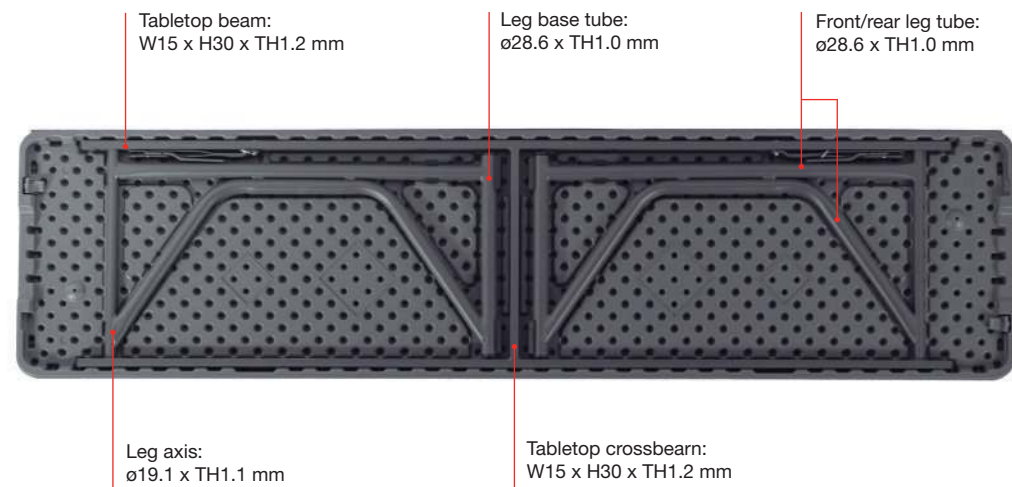

M183

new zown classic

SHARK
GREY100%
PURE HDPE.
NOT MIXED581-1
581-3 Contract
15372 L2L183 x W46 cm
L72" x W18.1"

stretch

table cover 1192 1196 1194 1195 1193 1193 1198

top cover 0445 0844 0842 0841 0442 0843 0441

paramount

table cover 0123 0848 0847 0126 0124 0128 0127

tablecloth 0549

232 x 96 cm
91.35" x 37.8"

plain

table cover 0338 0846 0845 0341 0339 0343 0342

tablecloth 0549

232 x 96 cm
91.35" x 37.8"